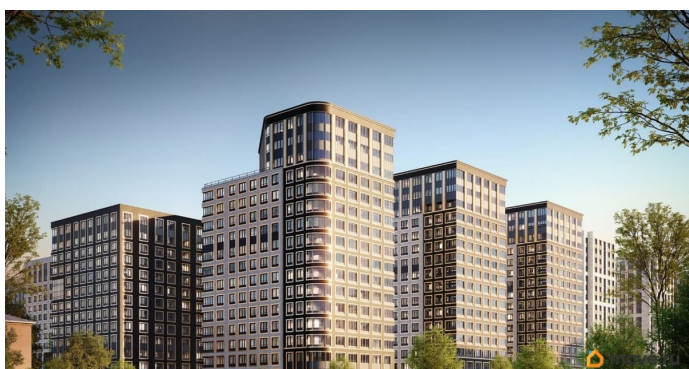

Год сдачи

1 квартал 2029 г.

лифт

Описание

Продаётся 2-комнатная квартира в строящемся доме (Корпус 1 (секции 1, 2, 3)), срок сдачи: I-кв. 2029, общей площадью 57.84

кв.м., на 8 этаже. Новый жилой комплекс
«Аурум» от застройщика «РосСтройИнвест»
расположен по адресу: г. Санкт-Петербург,
Кондратьевский проспект