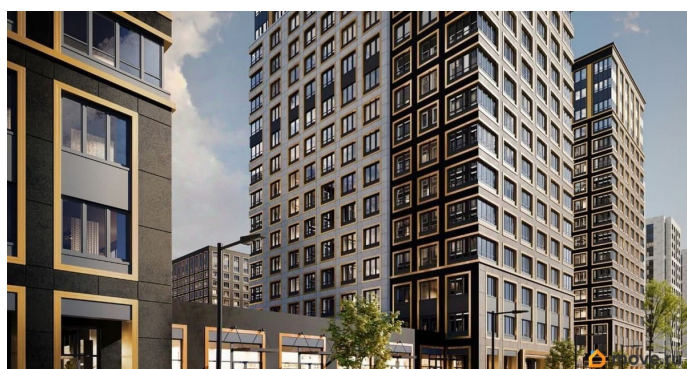

Год сдачи

1 квартал 2029 г.

лифт

Описание

Продаётся 2-комнатная квартира в строящемся доме (Корпус 1 (секции 1, 2, 3)), срок сдачи: I-кв. 2029, общей площадью 57.84

кв.м., на 8 этаже. Новый жилой комплекс
«Аурум» от застройщика «РосСтройИнвест»
расположен по адресу: г. Санкт-Петербург,
Кондратьевский проспект