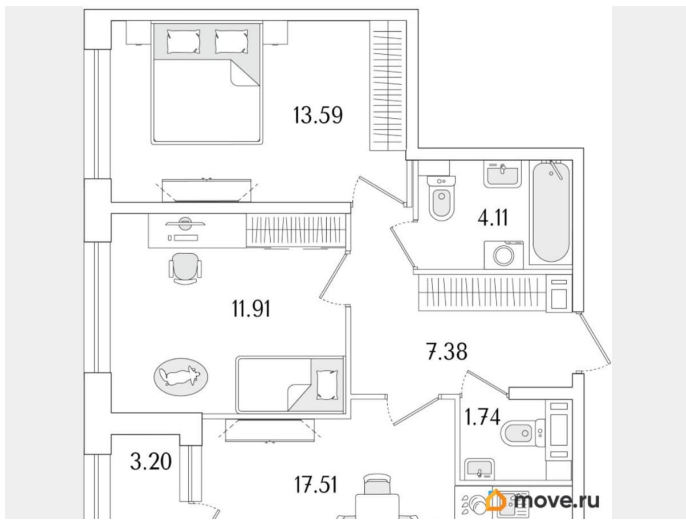

Квартира

Количество комнат

2

Высота потолков

2.74 м

Общая площадь

57.84 м²

Этаж

Год сдачи

1 квартал 2029 г.

лифт

Описание

Продаётся 2-комнатная квартира в строящемся доме (Корпус 1 (секции 1, 2, 3)), срок сдачи: I-кв. 2029, общей площадью 57.84

кв.м., на 8 этаже. Новый жилой комплекс
«Аурум» от застройщика «РосСтройИнвест»
расположен по адресу: г. Санкт-Петербург,
Кондратьевский проспект