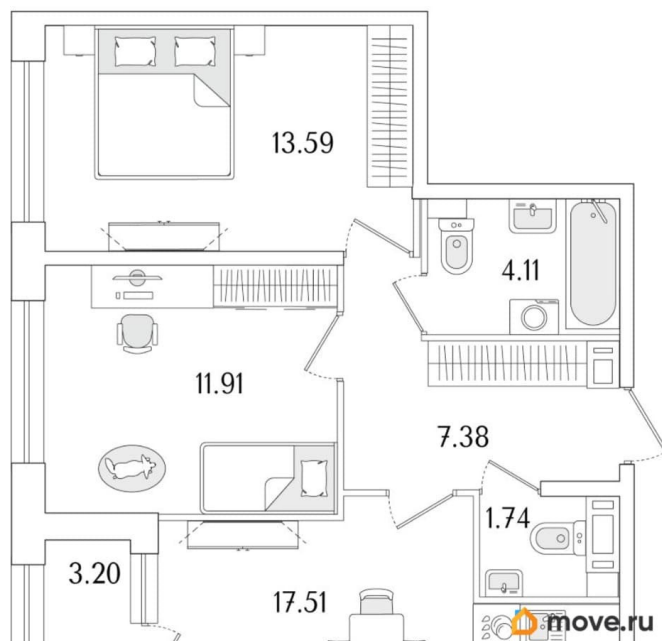

🕒 Создано: 17.04.2026 в 15:03

🔄 Обновлено: 17.04.2026 в 15:55

**Отдел продаж, Бесплатная
консультация**

79810840047

23 276 156 ₹

Округ

[СПБ, Калининский район](#)

Квартира

Количество комнат

2

Общая площадь

57.84 м²

Этаж

14/15

Детали объекта

Тип сделки

Продам

Раздел

[Квартиры](#)

Квартира в новостройке

да

Год сдачи

1 квартал 2029 г.

лифт

Описание

Продаётся 2-комнатная квартира в строящемся доме (Корпус 1 (секции 1, 2, 3)), срок сдачи: I-кв. 2029, общей площадью 57.84 кв.м., на 14 этаже. Новый жилой комплекс «Аурум» от застройщика «РосСтройИнвест» расположен по адресу: г. Санкт-Петербург,

для заметок