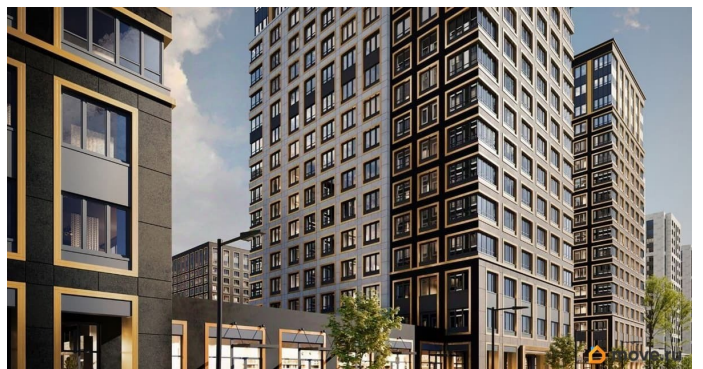

Кондратьевский проспект