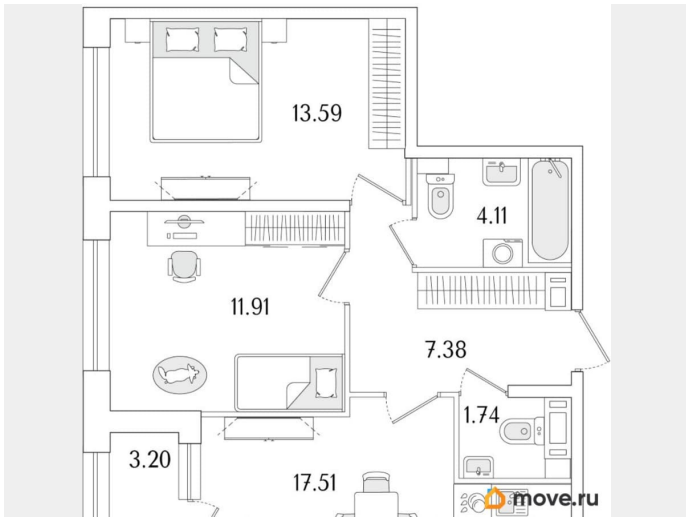

Кондратьевский проспект