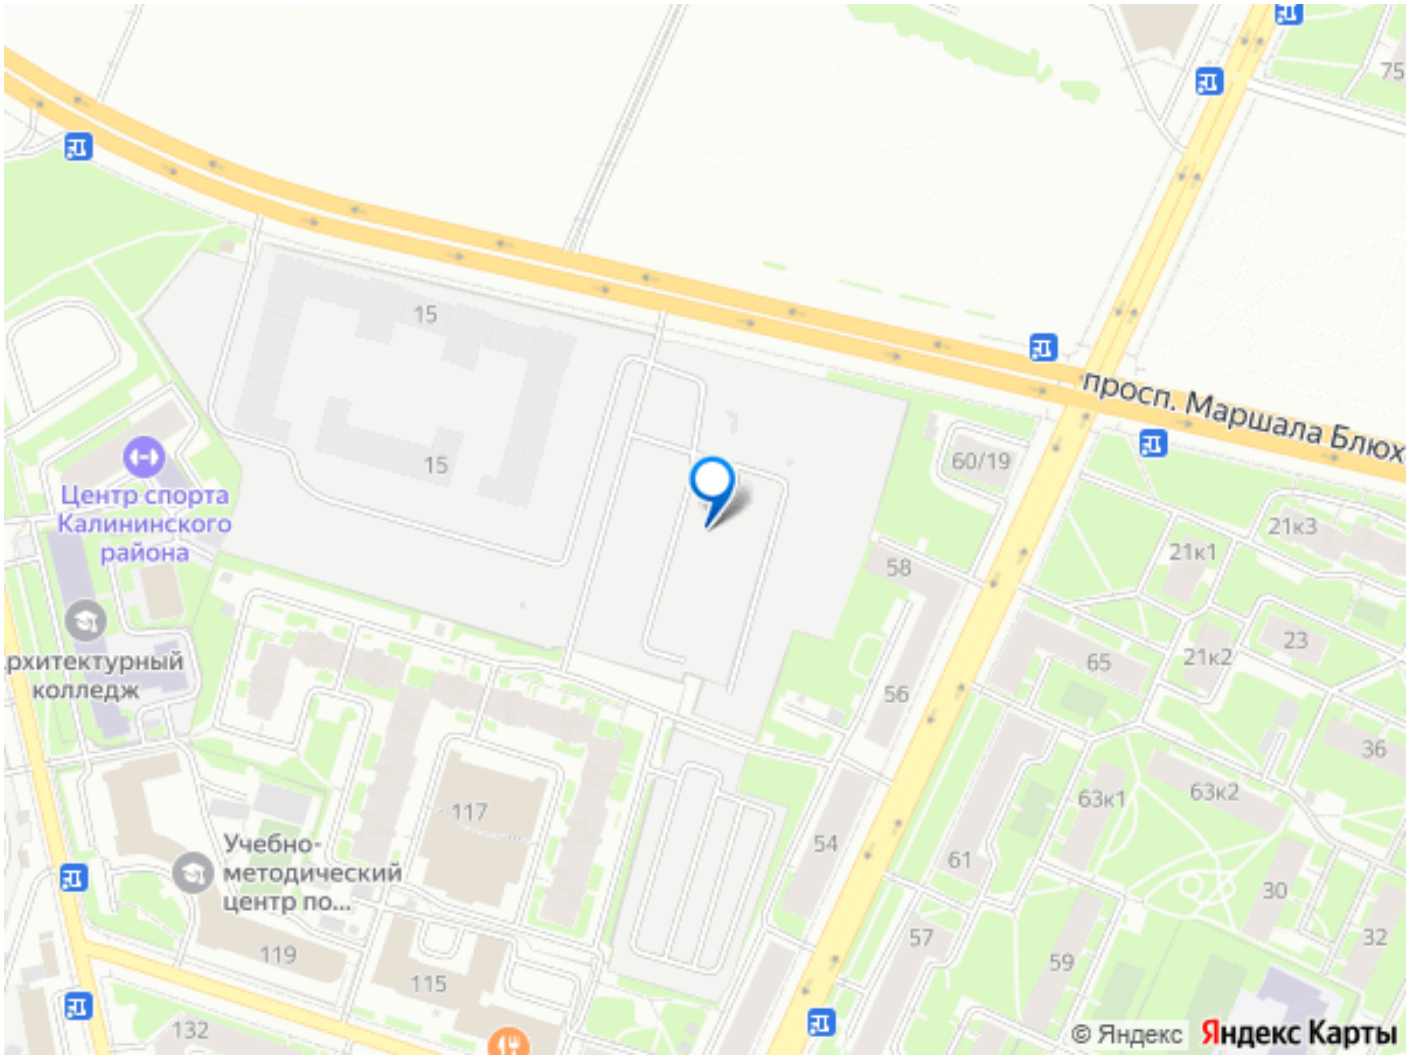

Move.ru - вся недвижимость России