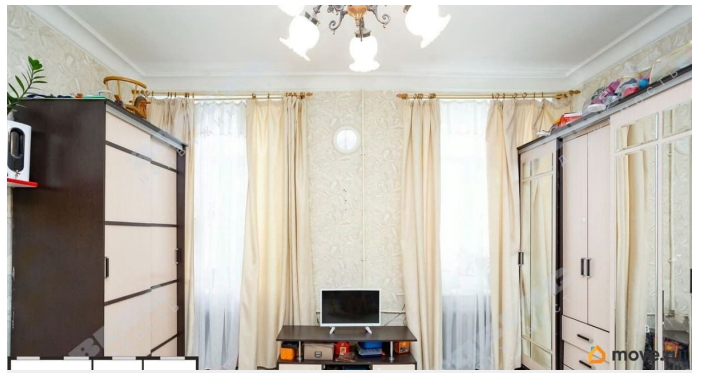

ID: 1913213 Внесён аванс. Хоть и первый этаж, но поднят на метр от уровня тротуара и под окнами тихий скверик. Классическая сталинка с высокими потолками. Обновлены все коммуникации: электрика, отопление, газовый бойлер и трубы В большой комнате установлен тёплый пол. Дом расположен во дворе, в окружении деревьев и зелени, в пяти минутах ходьбы от метро. Во дворе дома два детских сада и Педагогический колледж; через дорогу расположена школа.