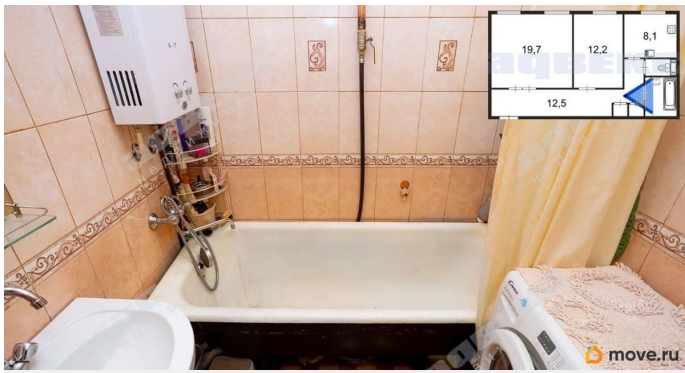

ID: 1913213 Внесён аванс. Хоть и первый этаж, но поднят на метр от уровня тротуара и под окнами тихий скверик. Классическая сталинка с высокими потолками. Обновлены все коммуникации: электрика, отопление, газовый бойлер и трубы В большой комнате установлен тёплый пол. Дом расположен во дворе, в окружении деревьев и зелени, в пяти минутах ходьбы от метро. Во дворе дома два детских сада и Педагогический колледж; через дорогу расположена школа.