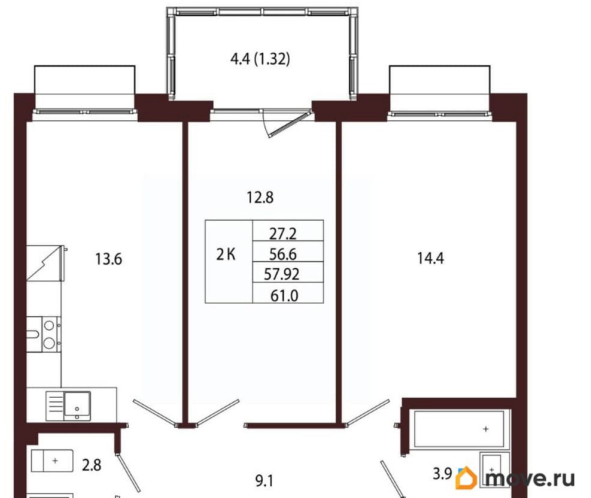

Детали объекта

Тип сделки

Продам

Раздел

[Квартиры](#)

Ремонт

с отделкой

Квартира в новостройке

да

Год сдачи