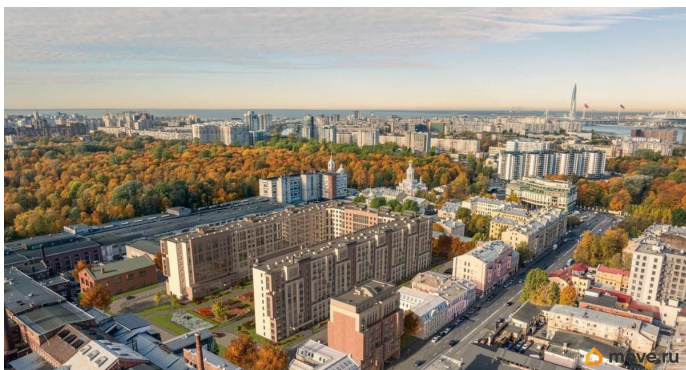

Квартира в новостройке

да

Год сдачи

3 квартал 2028 г.

лифт

Описание

Локация, выбранная для строительства ЖК «17 линия», по праву считается лучшей на Васильевском острове. Это не просто адрес, а стиль жизни, в окружении культурного наследия и ритме современного мегаполиса.

Жилой комплекс находится в пешей доступности до двух станций метро и набережной Невы, а также в десяти минутах езды до исторического центра и ЗСД.

Пешком: 15 минут Метро «Василеостровская»
17 минут Метро «Горный институт» 10 минут
Малая Нева 5 минут Артмуза НА АВТО 10 минут
Дворцовая площадь 8 минут Выезд на ЗСД