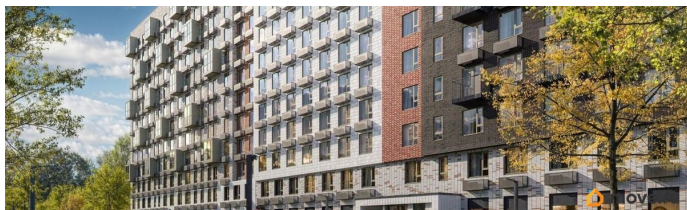

сервисы. Через весь жилой район протянется широкий пешеходный бульвар для прогулок и спорта. Рядом с «Витебским парком» есть всё для комфортной жизни: магазины, торговые центры, фитнес-клубы, кафе и рестораны, а ещё детские сады, школы, вузы и поликлиника. Артикул 1005369 (Застройщик ООО «СЗ «Лиговский Сити») [cn_sbp_1841831]

ПИК
Витебский парк

Площадь
57,90 м²

Готовая отделка   Кухня-ниша   Балкон