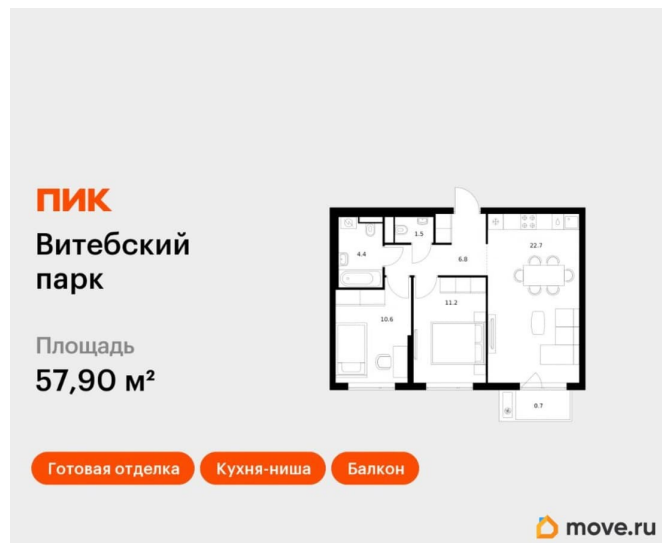

Высота потолков

2.62 м

Жилая площадь

21.8 м²

Площадь кухни

22.7 м²

Общая площадь

57.9 м²

балкон

Тип санузла

совмещенный

Вид из окна

<https://spb.move.ru/objects/9288153922>

ПИК, ПИК

79808237183

для заметок

да

возможна ипотека, лифт, парковка

Описание

Продаётся 2-комн. квартира площадью 57,9 кв.м на 3 этаже 12 этажного дома (Корпус 6, Секция 3) проекта ПИК Витебский парк. Светлый просторный подъезд на уровне земли, функциональная планировка, большие окна, с отделкой. Жилой квартал «Витебский парк» находится во Фрунзенском районе Санкт-Петербурга, в 15 минутах пешком от метро «Обводный канал». А в 2027 году всего в паре минут от проекта планируют открыть станцию метро «Боровая». В квартал входят 3 детских сада, школа и 7 жилых домов с дворами-парками, куда не могут зайти посторонние люди и заехать автомобили. Школа на 1250 мест и детский сад на 350 мест откроются одновременно с заселением первой очереди, это значит, что жители проекта смогут отдать своих детей в новые образовательные учреждения на территории квартала. Во дворах приятно отдыхать, знакомиться с соседями и даже заниматься йогой, а для детей мы построим детские площадки. Рядом появятся современные спортивные площадки. На первых этажах домов откроются магазины, кафе и другие