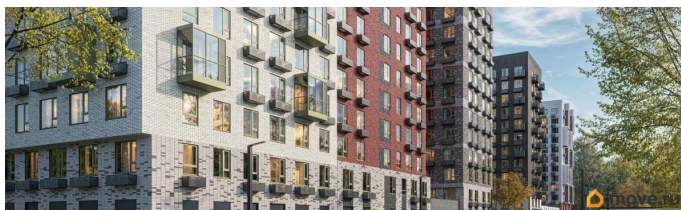

сервисы. Через весь жилой район протянется широкий пешеходный бульвар для прогулок и спорта. Рядом с «Витебским парком» есть всё для комфортной жизни: магазины, торговые центры, фитнес-клубы, кафе и рестораны, а ещё детские сады, школы, вузы и поликлиника. Артикул 1005369 (Застройщик ООО «СЗ «Лиговский Сити») [cn_sbp_1841831]

ПИК
Витебский парк

Площадь
57,90 м²

Готовая отделка   Кухня-ниша   Балкон