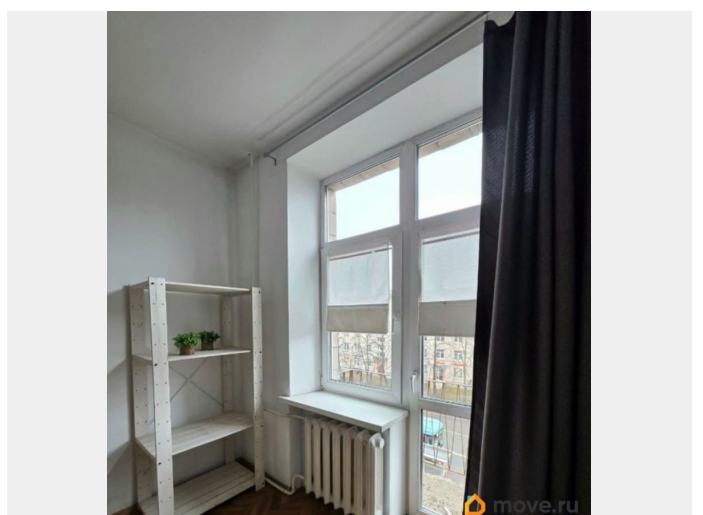

Описание

Продаётся атмосферная 2-комнатная квартира в сталинском доме в 1 минуте от метро Станция метро Елизаровская. Это тот самый формат жилья, который ценят за качество, пространство и ощущение «настоящего дома». О квартире: — 2 просторные изолированные комнаты — комфортно для семьи или аренды — Потолки 3 метра — много воздуха, света и ощущение свободы — В квартире были выравнены полы — Раздельный санузел — практично для жизни — 2 балкона (в комнате и на кухне) — редкое и приятное преимущество — Мебель остаётся — можно заехать сразу или быстро сдать О доме: Классическая сталинка с толстыми стенами — тишина, тепло и надёжность. Такие дома не строят — их выбирают осознанно. Локация — ключевое преимущество: — 1 минута до метро — быстрый доступ в центр — всё необходимое рядом Отличный вариант как для жизни, так и для инвестиции — квартиры в этой локации стабильно востребованы. Документы полностью готовы к сделке: 2 взрослых собственника без обременений полная стоимость в договоре Квартира с понятной историей, хорошей базой и сильной локацией — такие объекты долго на рынке не задерживаются. Звоните, мы приглашаем Вас на просмотр Номер объекта: #1/537543/24744