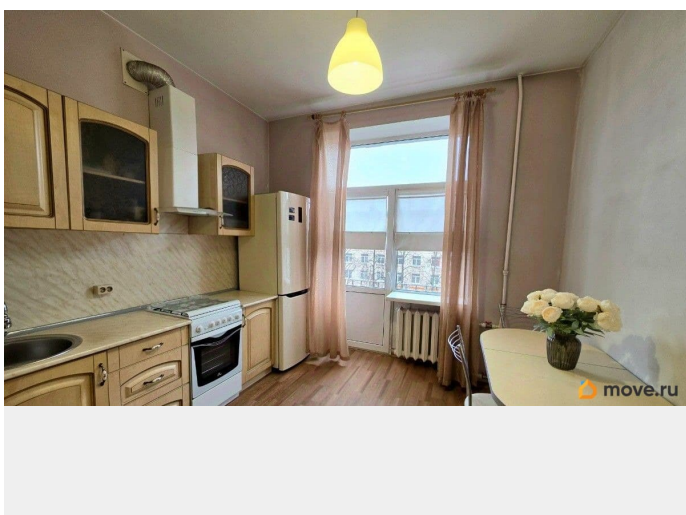

Описание

Продаётся атмосферная 2-комнатная квартира в сталинском доме в 1 минуте от метро Станция метро Елизаровская. Это тот самый формат жилья, который ценят за качество, пространство и ощущение «настоящего дома». О квартире: — 2 просторные изолированные комнаты — комфортно для семьи или аренды — Потолки 3 метра — много воздуха, света и ощущение свободы — В квартире были выравнены полы — Раздельный санузел — практично для жизни — 2 балкона (в комнате и на кухне) — редкое и приятное преимущество — Мебель остаётся — можно заехать сразу или быстро сдать О доме: Классическая сталинка с толстыми стенами — тишина, тепло и надёжность. Такие дома не строят — их выбирают осознанно. Локация — ключевое преимущество: — 1 минута до метро — быстрый доступ в центр — всё необходимое рядом Отличный вариант как для жизни, так и для инвестиции — квартиры в этой локации стабильно востребованы. Документы полностью готовы к сделке: 2 взрослых собственника без обременений полная стоимость в договоре Квартира с понятной историей, хорошей базой и сильной локацией — такие объекты долго на рынке не задерживаются. Звоните, мы приглашаем Вас на просмотр Номер объекта: #1/537543/24744