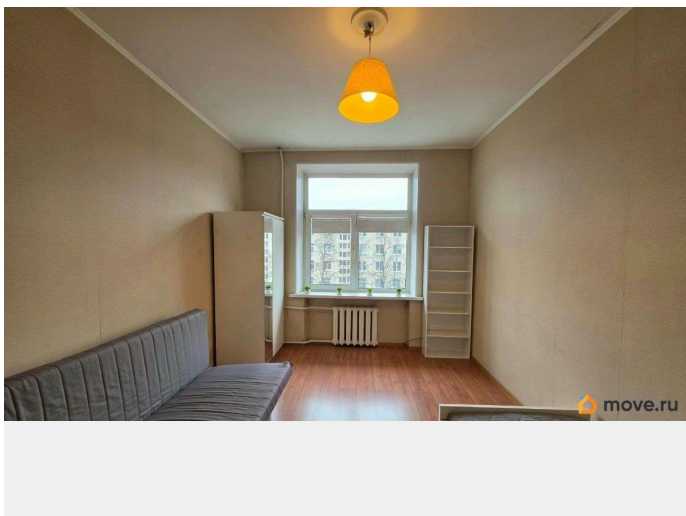

Описание

Продаётся атмосферная 2-комнатная квартира в сталинском доме в 1 минуте от метро Станция метро Елизаровская. Это тот самый формат жилья, который ценят за качество, пространство и ощущение «настоящего дома». О квартире: — 2 просторные изолированные комнаты — комфортно для семьи или аренды — Потолки 3 метра — много воздуха, света и ощущение свободы — В квартире были выравнены полы — Раздельный санузел — практично для жизни — 2 балкона (в комнате и на кухне) — редкое и приятное преимущество — Мебель остаётся — можно заехать сразу или быстро сдать О доме: Классическая сталинка с толстыми стенами — тишина, тепло и надёжность. Такие дома не строят — их выбирают осознанно. Локация — ключевое преимущество: — 1 минута до метро — быстрый доступ в центр — всё необходимое рядом Отличный вариант как для жизни, так и для инвестиции — квартиры в этой локации стабильно востребованы. Документы полностью готовы к сделке: 2 взрослых собственника без обременений полная стоимость в договоре Квартира с понятной историей, хорошей базой и сильной локацией — такие объекты долго на рынке не задерживаются. Звоните, мы приглашаем Вас на просмотр Номер объекта: #1/537543/24744