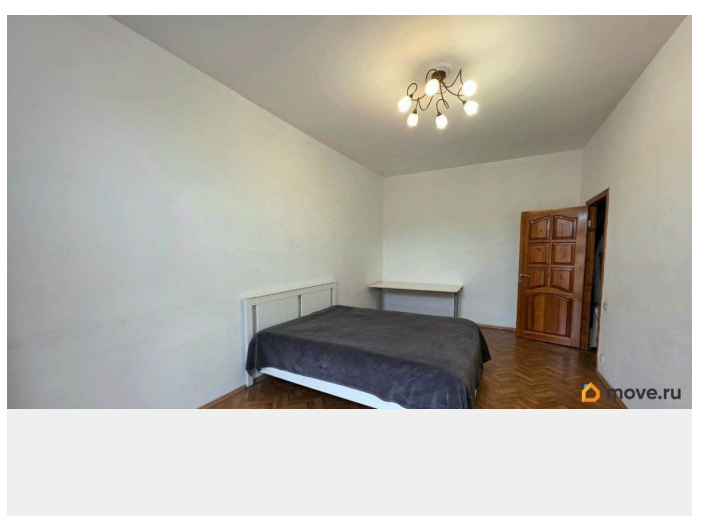

Описание

Продаётся атмосферная 2-комнатная квартира в сталинском доме в 1 минуте от метро Станция метро Елизаровская. Это тот самый формат жилья, который ценят за качество, пространство и ощущение «настоящего дома». О квартире: — 2 просторные изолированные комнаты — комфортно для семьи или аренды — Потолки 3 метра — много воздуха, света и ощущение свободы — В квартире были выравнены полы — Раздельный санузел — практично для жизни — 2 балкона (в комнате и на кухне) — редкое и приятное преимущество — Мебель остаётся — можно заехать сразу или быстро сдать О доме: Классическая сталинка с толстыми стенами — тишина, тепло и надёжность. Такие дома не строят — их выбирают осознанно. Локация — ключевое преимущество: — 1 минута до метро — быстрый доступ в центр — всё необходимое рядом Отличный вариант как для жизни, так и для инвестиции — квартиры в этой локации стабильно востребованы. Документы полностью готовы к сделке: 2 взрослых собственника без обременений полная стоимость в договоре Квартира с понятной историей, хорошей базой и сильной локацией — такие объекты долго на рынке не задерживаются. Звоните, мы приглашаем Вас на просмотр Номер объекта: #1/537543/24744