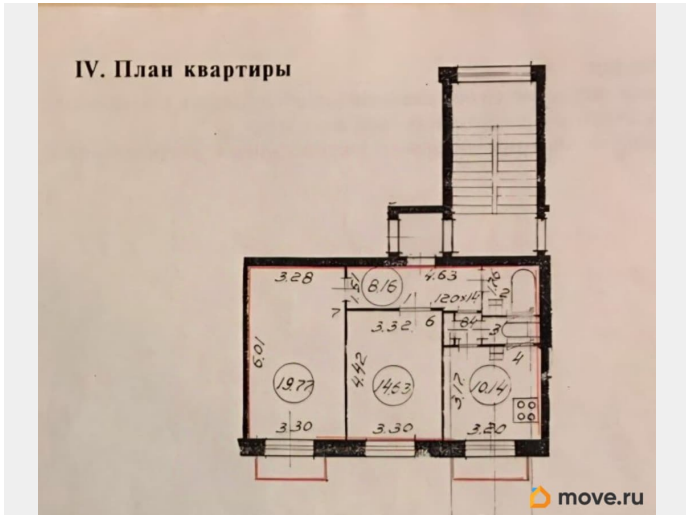

Площадь кухни

10.1 м²

Общая площадь

57.9 м²

Этаж

4/5

Детали объекта

Тип сделки

Описание

Продаётся атмосферная 2-комнатная квартира в сталинском доме в 1 минуте от метро Станция метро Елизаровская. Это тот самый формат жилья, который ценят за качество, пространство и ощущение «настоящего дома». О квартире: — 2 просторные изолированные комнаты — комфортно для семьи или аренды — Потолки 3 метра — много воздуха, света и ощущение свободы — В квартире были выравнены полы — Раздельный санузел — практично для жизни — 2 балкона (в комнате и на кухне) — редкое и приятное преимущество — Мебель остаётся — можно заехать сразу или быстро сдать О доме: Классическая сталинка с толстыми стенами — тишина, тепло и надёжность. Такие дома не строят — их выбирают осознанно. Локация — ключевое преимущество: — 1 минута до метро — быстрый доступ в центр — всё необходимое рядом Отличный вариант как для жизни, так и для инвестиции — квартиры в этой локации стабильно востребованы. Документы полностью готовы к сделке: 2 взрослых собственника без обременений полная стоимость в договоре Квартира с понятной историей, хорошей базой и сильной локацией — такие объекты долго на рынке не задерживаются. Звоните, мы приглашаем Вас на просмотр Номер объекта: #1/537543/24744