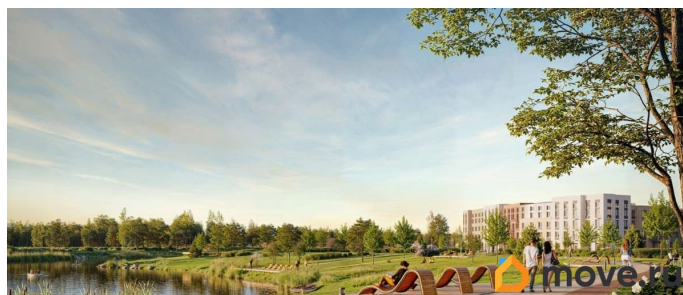

## Описание

Цена действует при 100% оплате и на определенные ипотечные программы. Подробности — в отделе продаж по телефону. Продается 2-комнатная квартира в ЖК «Пулково Лейк» на 3 этаже. Общая площадь составляет 57.00 кв. м. Квартира с чистовой отделкой. Жилой комплекс «Пулково Лейк» располагается по адресу Санкт-Петербург, Московский. Пулково Лейк - проект малоэтажной застройки на берегу озера на границе Московского и Пушкинского районов. Школа, детские сады, парк на берегу озера и выезды на Пулковское и Петербургское шоссе. Расположение: • 5 мин на авто до Аэропорта Пулково; • 10 мин на авто до станций метро «Московская»; • 10-15 мин на авто до городов Пушкина, Павловска и Гатчины; • 20 мин на авто до центра Санкт-Петербурга. В рамках проекта будет построена современная школа на 925 мест и 2 детских сада на 160 и 240 мест, выезды на Пулковское и Петербургское шоссе, а также храм рядом со сквером «Пулковский рубеж». Общественное пространство вдоль берега озера превратится во всесезонный парк, в

котором найдется место для любых активностей от пробежек, катания на САПах и велосипедах до отдыха в шезлонгах и любования закатом солнца. Зимой будет работать каток, проложен лыжный маршрут, предусмотрено место для новогодней елки и горок для детей. Для Ваших питомцев - площадка для выгула собак. Преимущества ЖК: • Малоэтажный квартал с благоустроенным променадом. Комфортная городская жизнь в окружении озера и Пулковских высот. • Уникальные опции. Собственные патио на первом этаже, планировки с каминами и спа-зоной, двухуровневые и двухэтажные квартиры. • Удобное расположение в Московском районе. Аэропорт «Пулково», Экспофорум, царские пригороды Петербурга и выезд на КАД - от 7 до 20 минут на авто. • Образовательные возможности для ваших детей. Успеите приобрести квартиру на выгодных условиях! Чтобы узнать подробности, обращайтесь за консультацией по телефону.