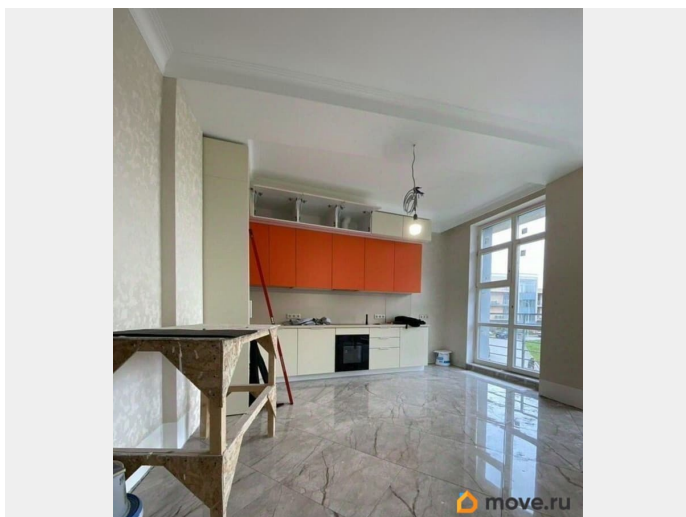

Продается просторная квартира с шикарным ремонтом в охраняемом жилом комплексе Лахта Парк. Ремонт вашей мечты: Всё уже куплено и почти готово! Стильная кухня-гостиная с техникой премиум-класса Smeg,

<https://spb.move.ru/objects/9293027651>

Кристина Анадеева, Кристина Анадеева

79819549252

для заметок

дорогие материалы, встроенные радиаторы.
Осталось всего лишь добавить свои
финальные штрихи в ванной и спальне.
Идеальная планировка: Здесь продумано всё
для жизни: отдельная спальня, своя
гардеробная и функциональная ванная
комната. Атмосфера вместо слов: Утро с кофе
на балконе, вечерние прогулки в тихом парке
у заказчика. Здесь вы получаете энергию
мегаполиса и спокойствие природы
одновременно. О комплексе: Круглосуточная
охрана — спите спокойно. Свой двор с
детскими площадками — безопасность для
детей. Свежий воздух и тишина Лахтинского
заказника — никакого смога и шума. Всего 10
минут до метро Беговая — центр города
всегда рядом. Это не просто квартира, это —
ваш новый уровень жизни и удачная
инвестиция в перспективный район! Готовы
увидеть всё своими глазами? Звоните прямо
сейчас — покажем в любое удобное время!