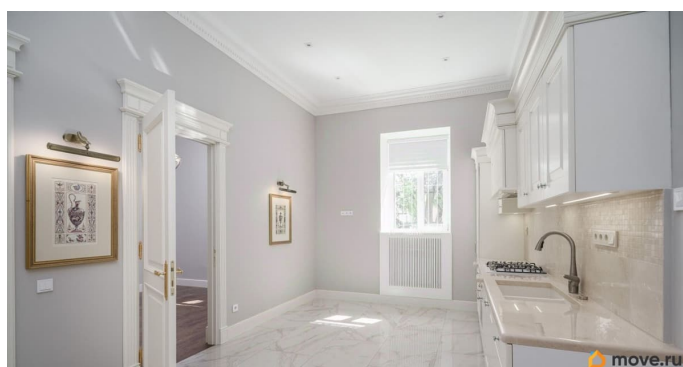

парк, Александровский парк, Собор
Екатерининского Дворца, Певческая башня со
своим ресторанным комплексом. Один
взрослый собственник. Прямая продажа.
Более 5 лет. Документы к сделке готовы.
Подходит под ипотеку. Видео по запросу.
Показы в любое время по предварительному
согласованию.