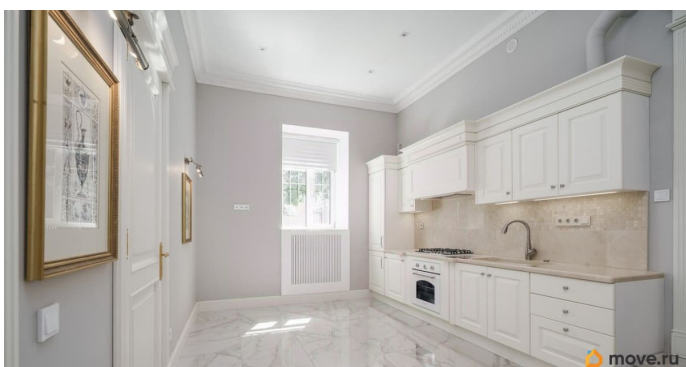

парк, Александровский парк, Собор
Екатерининского Дворца, Певческая башня со
своим ресторанным комплексом. Один
взрослый собственник. Прямая продажа.
Более 5 лет. Документы к сделке готовы.
Подходит под ипотеку. Видео по запросу.
Показы в любое время по предварительному
согласованию.