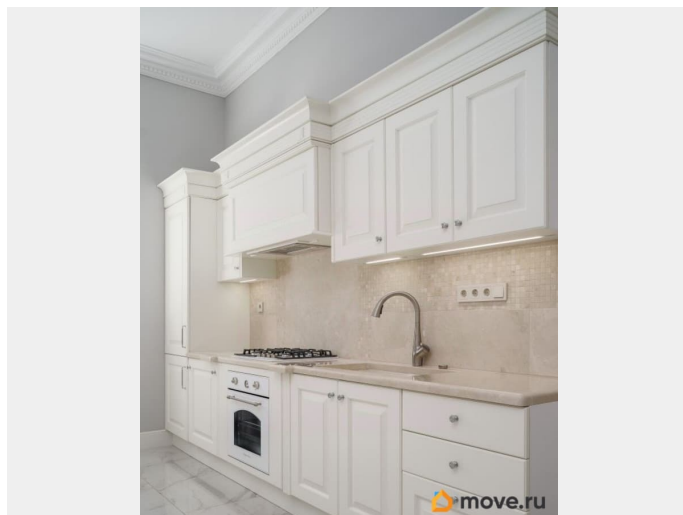

парк, Александровский парк, Собор
Екатерининского Дворца, Певческая башня со
своим ресторанным комплексом. Один
взрослый собственник. Прямая продажа.
Более 5 лет. Документы к сделке готовы.
Подходит под ипотеку. Видео по запросу.
Показы в любое время по предварительному
согласованию.