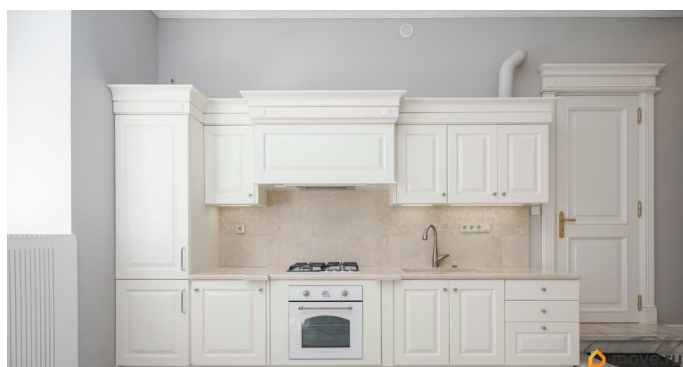

парк, Александровский парк, Собор
Екатерининского Дворца, Певческая башня со
своим ресторанным комплексом. Один
взрослый собственник. Прямая продажа.
Более 5 лет. Документы к сделке готовы.
Подходит под ипотеку. Видео по запросу.
Показы в любое время по предварительному
согласованию.