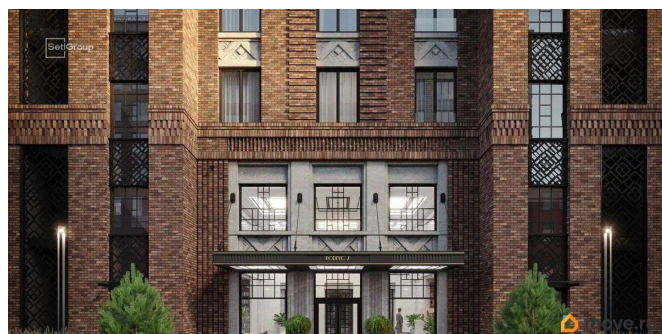

🕒 Создано: 16.04.2026 в 17:08

🔄 Обновлено: 18.04.2026 в 17:19

**Санкт-Петербург, Рижский проспект,
24-26**

38 218 500 ₹

Санкт-Петербург, Рижский проспект, 24-26

Округ

[СПБ, Адмиралтейский район](#)

Улица

[проспект Рижский](#)

Квартира

Количество комнат

2

Высота потолков

3.03 м

Жилая площадь

26.9 м²

Площадь кухни

16.5 м²

Общая площадь

57 м²

Этаж

8/9

Детали объекта

Тип сделки

Продам

Раздел

[Квартиры](#)

Тип балкона

<https://spb.move.ru/objects/9293674398>

**Петербургская Недвижимость,
Петербургская Недвижимость
79808274197**

для заметок