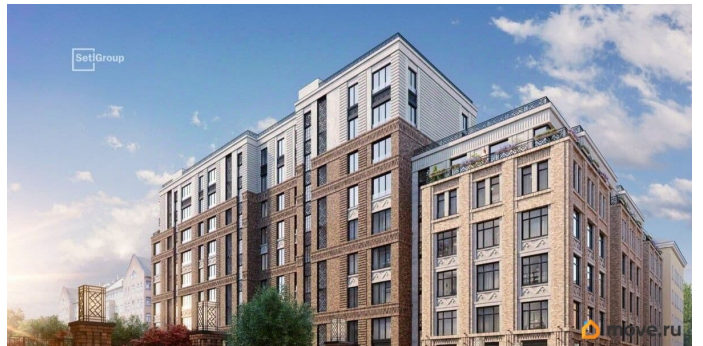

м. • Премиальная отделка квартир - Норд
Лайн бизнес