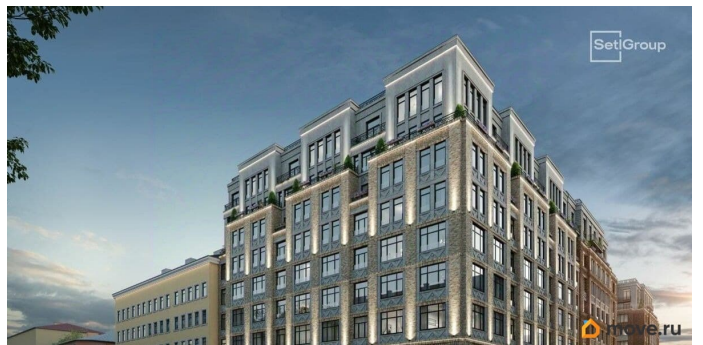

м. • Премиальная отделка квартир - Норд
Лайн бизнес