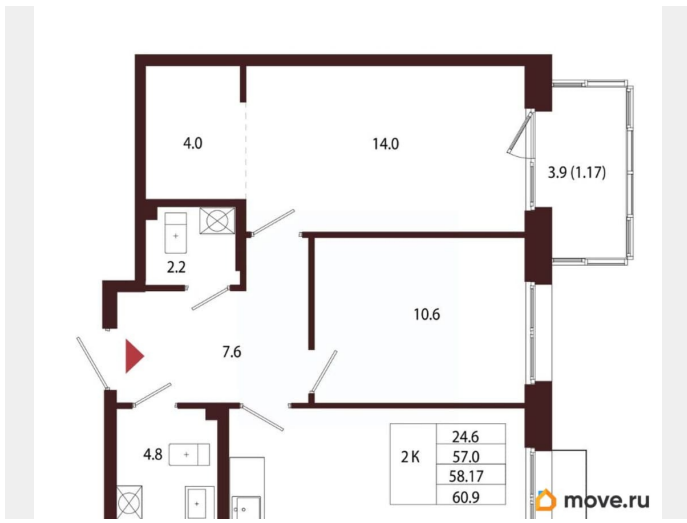

Move.ru - вся недвижимость России