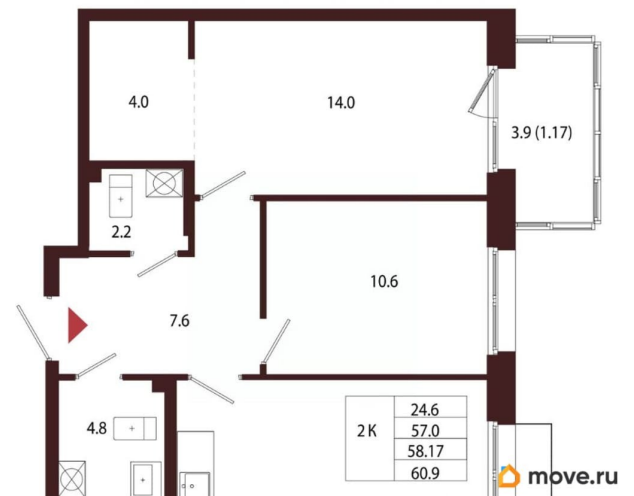

🕒 Создано: 14.11.2025 в 16:55

🔄 Обновлено: 02.04.2026 в 20:25

Унистрой, Унистрой

79808251927

19 218 000 ₹

Округ

[СПБ, Курортный район](#)

для заметок

Квартира

Количество комнат

2

Высота потолков

3.05 м

Жилая площадь

24.6 м²

Площадь кухни

13.8 м²

Общая площадь

58.17 м²

Этаж

4/5

Детали объекта

Тип сделки

Продам

Раздел

[Квартиры](#)

Ремонт

с отделкой

Квартира в новостройке

да

Год сдачи