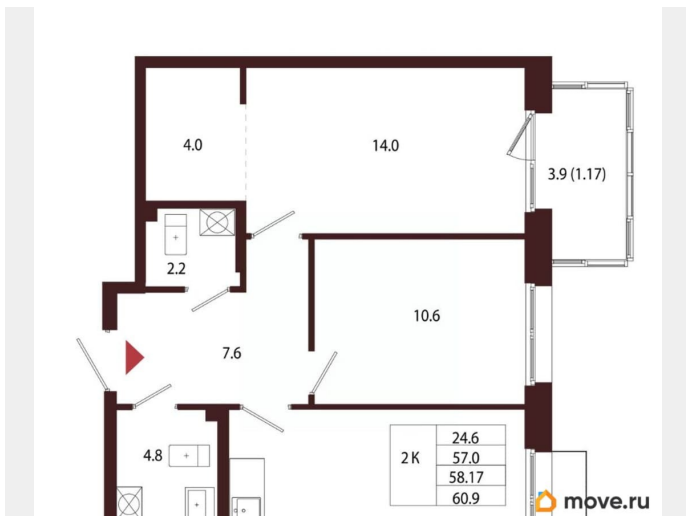

Комплекс будет оснащен многоуровневым паркингом, автостоянкой, станциями для заряда электромобилей, велопарковками и местами для выгула живот