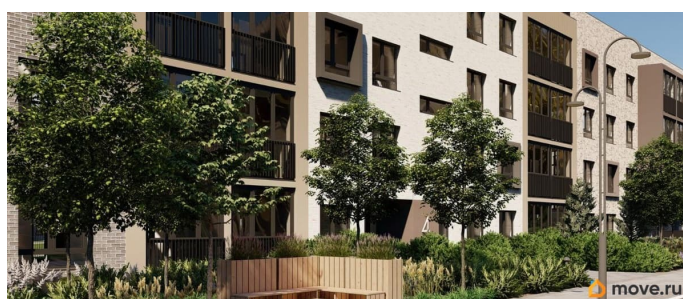

Комплекс будет оснащен многоуровневым паркингом, автостоянкой, станциями для заряда электромобилей, велопарковками и местами для выгула живот