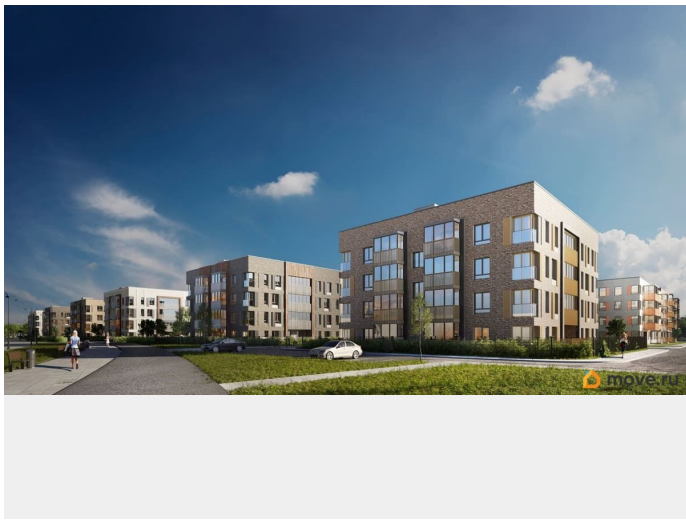

Move.ru - вся недвижимость России