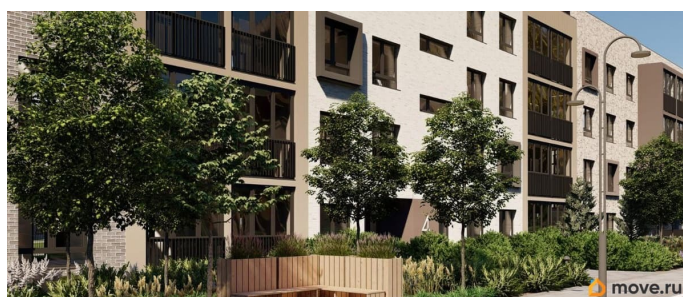

Комплекс будет оснащен многоуровневым паркингом, автостоянкой, станциями для заряда электромобилей, велопарковками и местами для выгула живот