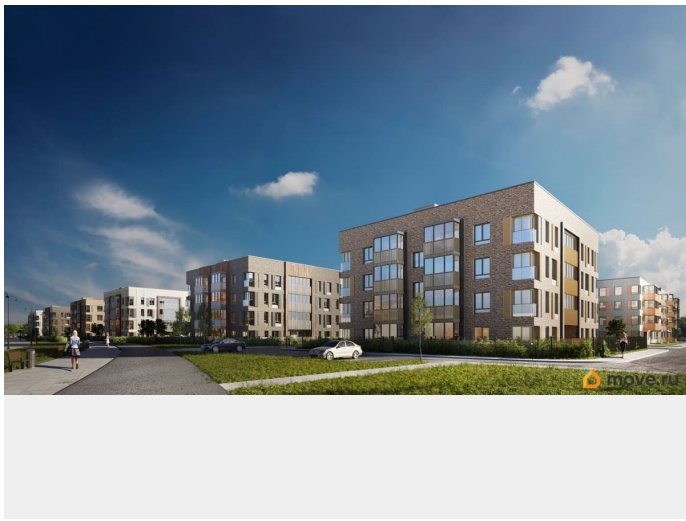

Move.ru - вся недвижимость России