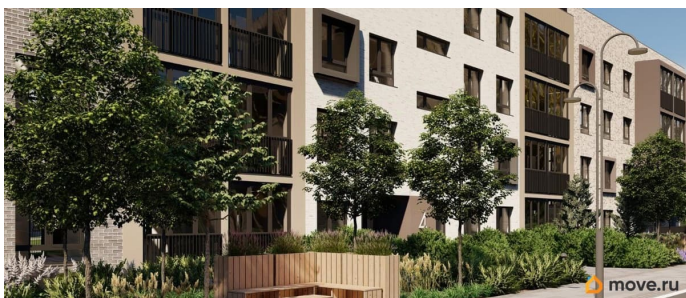

Комплекс будет оснащен многоуровневым паркингом, автостоянкой, станциями для заряда электромобилей, велопарковками и местами для выгула живот