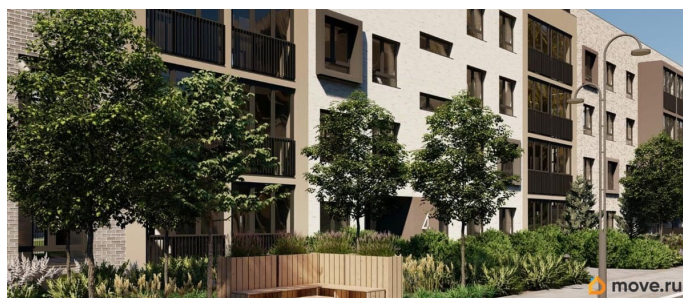

Комплекс будет оснащен многоуровневым паркингом, автостоянкой, станциями для заряда электромобилей, велопарковками и местами для выгула живот