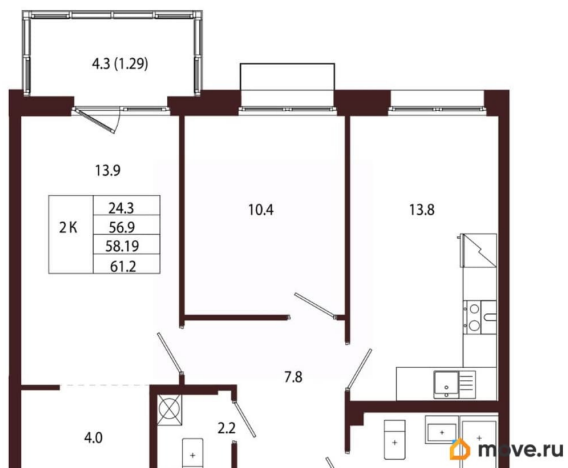

Move.ru - вся недвижимость России