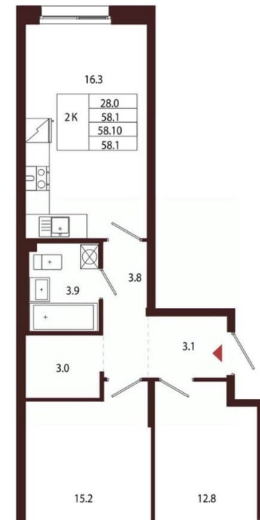

Детали объекта

Тип сделки

Продам

Раздел

[Квартиры](#)

Ремонт

с отделкой

Квартира в новостройке

да

Год сдачи