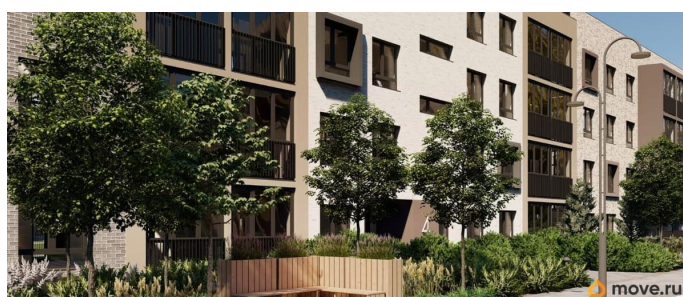

Комплекс будет оснащен многоуровневым паркингом, автостоянкой, станциями для заряда электромобилей, велопарковками и местами для выгула живот