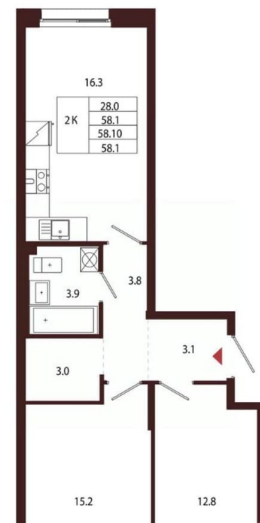

🕒 Создано: 14.11.2025 в 16:44

🔄 Обновлено: 13.04.2026 в 23:41

Унистрой, Унистрой

79808251927

18 390 000 ₺

Округ

[СПБ, Курортный район](#)

для заметок

Квартира

Количество комнат

2

Высота потолков

3.05 м

Жилая площадь

28 м²

Площадь кухни

16.3 м²

Общая площадь

58.1 м²

Этаж

1/5

Детали объекта

Тип сделки

Продам

Раздел

[Квартиры](#)

Ремонт

с отделкой

Квартира в новостройке

да

Год сдачи