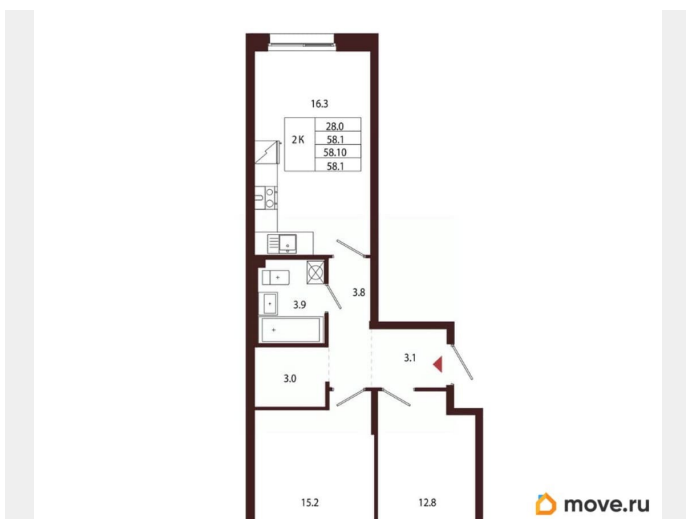

Комплекс будет оснащен многоуровневым паркингом, автостоянкой, станциями для заряда электромобилей, велопарковками и местами для выгула живот