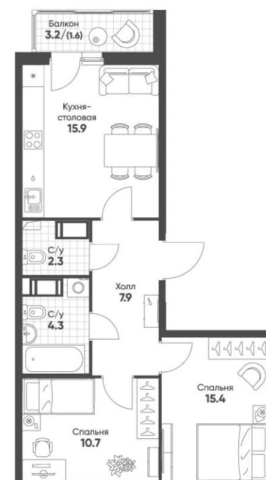

Количество комнат

2

Высота потолков

2.72 м

Общая площадь

58.1 м²

Этаж

7/12

2 квартал 2028 г.

лифт

Описание

Продаётся 2-комнатная квартира в строящемся доме (Корпус 2 (зона 5)), срок сдачи: II-кв. 2028, общей площадью 58.1

для заметок

 move.ru

© Яндекс **Яндекс Карты**

кв.м., на 7 этаже. Жилой комплекс «Клюква.Парк» - это новое пространство для энергичных людей, желающих обрести комфортное место для жизни, реализации и творчества. Современная архитектура и качественные детские площадки, благоустроенные зоны для отдыха и развитая инфраструктура - всё это обеспечит высокий уровень удобства проживания. Комплекс строится в Пушкинском районе вблизи исторических пригородов Петербурга и крупных городских магистралей. Социально значимые объекты - школа, детский сад, поликлиника - находятся в шаговой доступности.