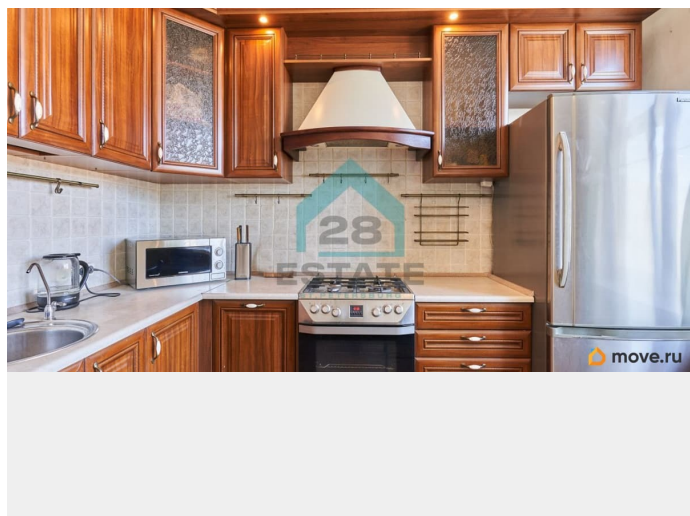

продаете свою недвижимость - мы готовы оперативно найти на неё покупателя и провести обе сделки одновременно. ЗВОНИТЕ И ЗАПИСЫВАЙТЕСЬ НА ПРОСМОТР. Если мой телефон занят, значит кто-то уже записывается на просмотр!