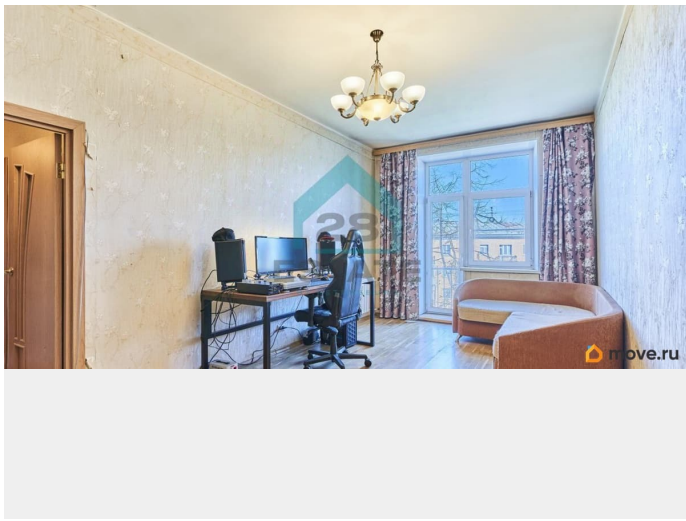

Move.ru - вся недвижимость России