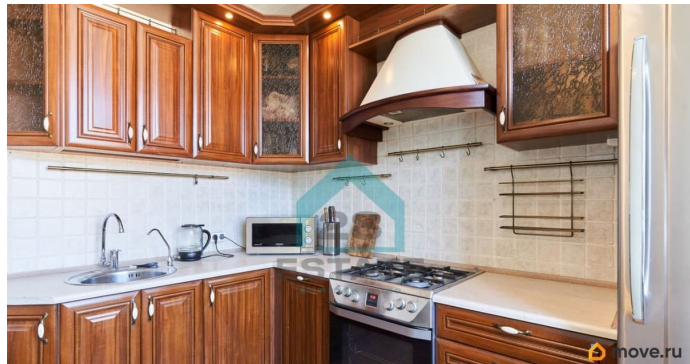

продаете свою недвижимость - мы готовы оперативно найти на неё покупателя и провести обе сделки одновременно. ЗВОНИТЕ И ЗАПИСЫВАЙТЕСЬ НА ПРОСМОТР. Если мой телефон занят, значит кто-то уже записывается на просмотр!