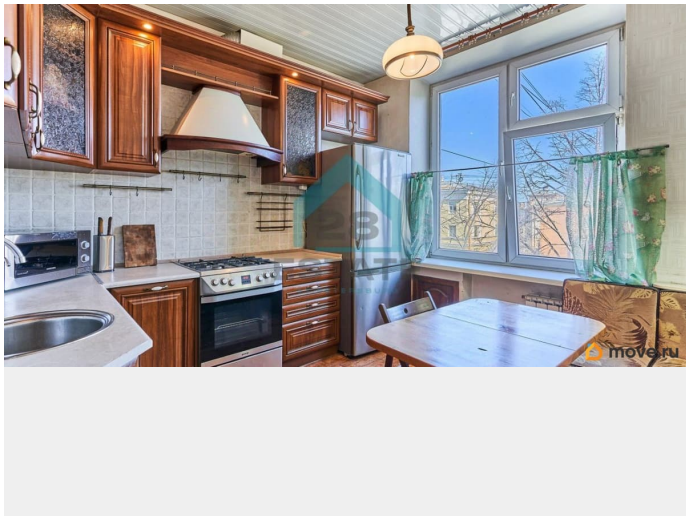

продаете свою недвижимость - мы готовы оперативно найти на неё покупателя и провести обе сделки одновременно. ЗВОНИТЕ И ЗАПИСЫВАЙТЕСЬ НА ПРОСМОТР. Если мой телефон занят, значит кто-то уже записывается на просмотр!