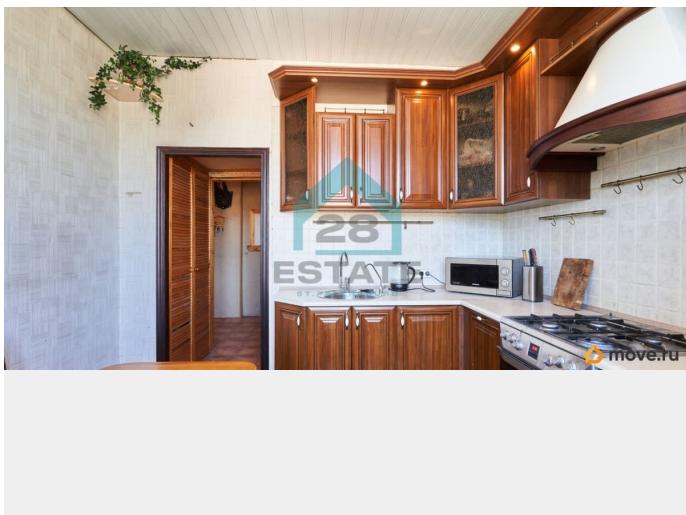

продаете свою недвижимость - мы готовы оперативно найти на неё покупателя и провести обе сделки одновременно. ЗВОНИТЕ И ЗАПИСЫВАЙТЕСЬ НА ПРОСМОТР. Если мой телефон занят, значит кто-то уже записывается на просмотр!