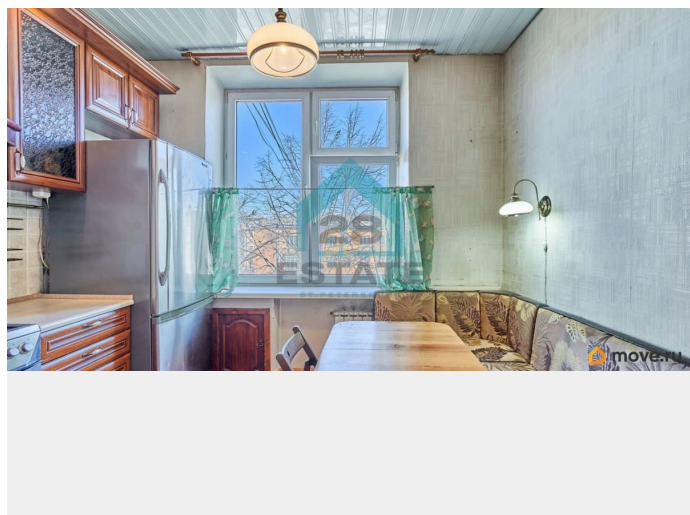

продаете свою недвижимость - мы готовы оперативно найти на неё покупателя и провести обе сделки одновременно. ЗВОНИТЕ И ЗАПИСЫВАЙТЕСЬ НА ПРОСМОТР. Если мой телефон занят, значит кто-то уже записывается на просмотр!