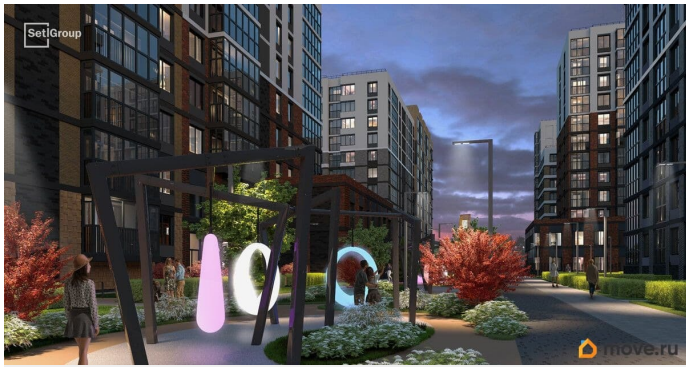

Покупка в ипотеку

да

возможна ипотека, лифт

Описание

Продается уютная 2-комнатная квартира от застройщика в жилом комплексе «Титул в Московском» в престижном Московском районе. До метро можно добраться пешком всего за 25 минут. Мастер-спальня с собственной ванной комнатой. Самое приватное пространство в вашей квартире. Уникальная, функциональная европланировка, большая кухня-гостиная 17.04 м², вместительная прихожая 5.83 м². Общая площадь квартиры - 58.23 м², жилая 26.22 м², высота потолка 2.77 м. Квартира продается с отделкой «Норд Лайн серый плюс». Что особенного в ЖК «Титул в Московском»? • Престижный Московский район • Авторская архитектурная концепция • 2 центральные входные группы с ресепшн и лаундж-зонами • Кленовая аллея с арт-стеллой, цветочная аллея и сад трав • Уютные дворы-патио, площадки SetlKids и SetlSport • Инновационный Лицей Setl с оригинальной архитектурной концепцией и уникальной образовательной средой