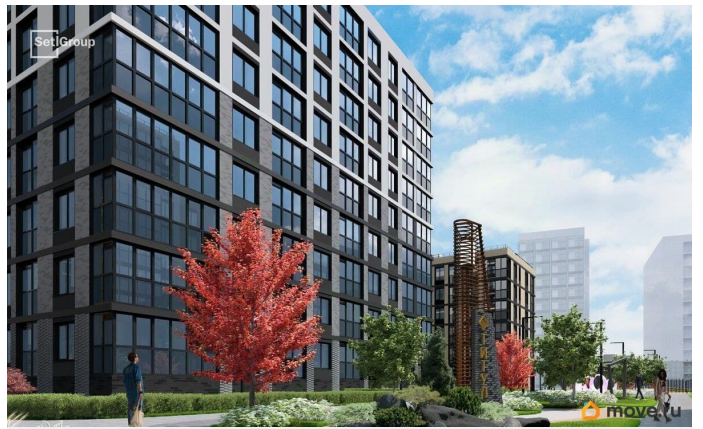

4 квартал 2028 г.

Покупка в ипотеку

<https://spb.move.ru/objects/9293407893>

Петербургская Недвижимость, Петербургская Недвижимость 79390303280

для заметок

возможна ипотека, лифт

Описание

Продается уютная 2-комнатная квартира от застройщика в жилом комплексе «Титул в Московском» в престижном Московском районе. До метро можно добраться пешком всего за 25 минут. Мастер-спальня с собственной ванной комнатой. Самое приватное пространство в вашей квартире. Уникальная, функциональная европланировка, большая кухня-гостиная 17.04 м², вместительная прихожая 5.83 м². Общая площадь квартиры - 58.23 м², жилая 26.22 м², высота потолка 2.77 м. Квартира продается с отделкой «Норд Лайн светлый плюс». Что особенного в ЖК «Титул в Московском»? • Престижный Московский район • Авторская архитектурная концепция • 2 центральные входные группы с ресепшн и лаундж-зонами • Кленовая аллея с арт-стеллой, цветочная аллея и сад трав • Уютные дворы-патио, площадки SetlKids и SetlSport • Инновационный Лицей Setl с оригинальной архитектурной концепцией и уникальной образовательной средой