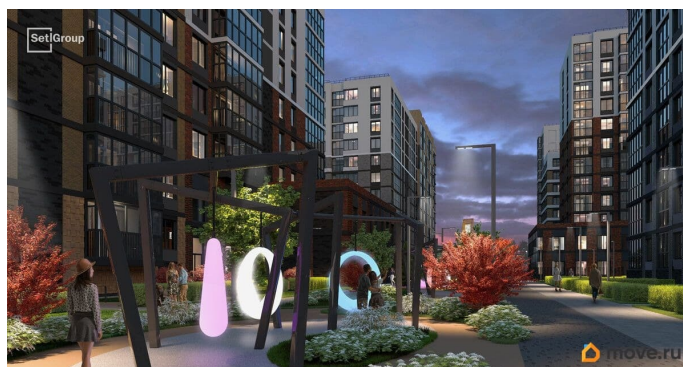

4 квартал 2028 г.

Покупка в ипотеку

<https://spb.move.ru/objects/9293407893>

Петербургская Недвижимость, Петербургская Недвижимость 79390303280

для заметок

возможна ипотека, лифт

Описание

Продается уютная 2-комнатная квартира от застройщика в жилом комплексе «Титул в Московском» в престижном Московском районе. До метро можно добраться пешком всего за 25 минут. Мастер-спальня с собственной ванной комнатой. Самое приватное пространство в вашей квартире. Уникальная, функциональная европланировка, большая кухня-гостиная 17.04 м², вместительная прихожая 5.83 м². Общая площадь квартиры - 58.23 м², жилая 26.22 м², высота потолка 2.77 м. Квартира продается с отделкой «Норд Лайн светлый плюс». Что особенного в ЖК «Титул в Московском»? • Престижный Московский район • Авторская архитектурная концепция • 2 центральные входные группы с ресепшн и лаундж-зонами • Кленовая аллея с арт-стеллой, цветочная аллея и сад трав • Уютные дворы-патио, площадки SetlKids и SetlSport • Инновационный Лицей Setl с оригинальной архитектурной концепцией и уникальной образовательной средой