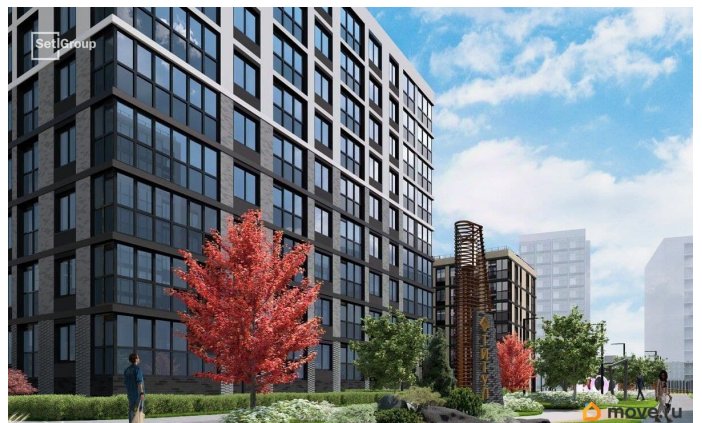

возможна ипотека, лифт

Описание

Продается уютная 2-комнатная квартира от застройщика в жилом комплексе «Титул в Московском» в престижном Московском районе. До метро можно добраться пешком всего за 25 минут. Мастер-спальня с собственной ванной комнатой. Самое приватное пространство в вашей квартире. Уникальная, функциональная европланировка, большая кухня-гостиная 17.04 м?, вместительная прихожая 5.83 м?. Общая площадь квартиры - 58.23 м?, жилая 26.22 м?, высота потолка 2.77 м. Квартира продается с отделкой «Норд Лайн светлый плюс». Что особенного в ЖК «Титул в Московском»? • Престижный Московский район • Авторская архитектурная концепция • 2 центральные входные группы с ресепшн и лаундж-зонами • Кленовая аллея с арт-стеллой, цветочная аллея и сад трав • Уютные дворы-патио, площадки SetlKids и SetlSport • Инновационный Лицей Setl с оригинальной архитектурной концепцией и уникальной образовательной средой

Петербургская Недвижимость

Уникальные преимущества Квартира с мастер-спальней

3е-комнатная, 58.23м²

- Кол-во комнат 2
- Этаж 11 из 12
- Общая площадь 58.23м²
- Жилая площадь 26.22м²

move.ru