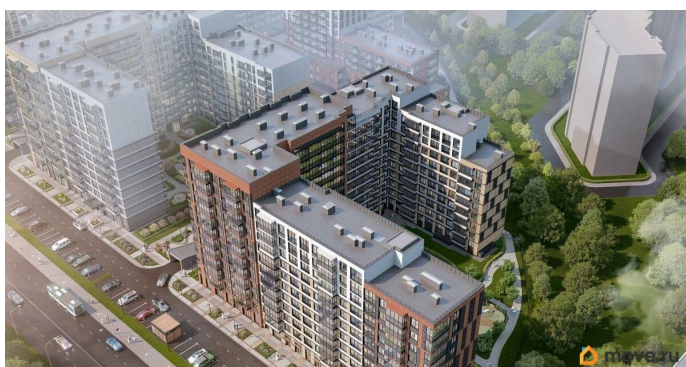

3е-комнатная, 58.23м²

- Кол-во комнат 2
- Этаж 5 из 12
- Общая площадь 58.23м²
- Жилая площадь 26.22м²