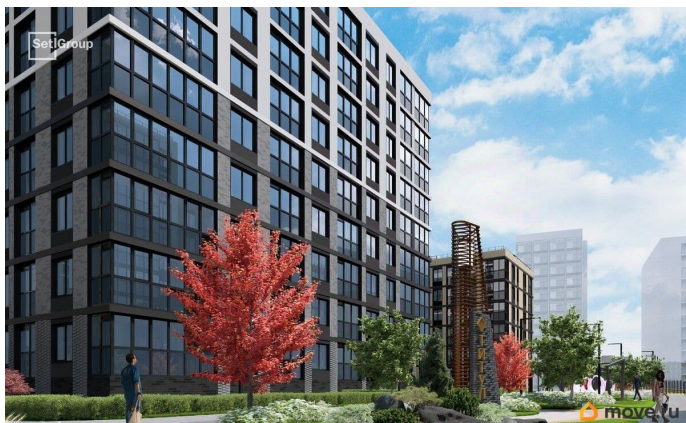

3е-комнатная, 58.23м²

- Кол-во комнат 2
- Этаж 5 из 12
- Общая площадь 58.23м²
- Жилая площадь 26.22м²