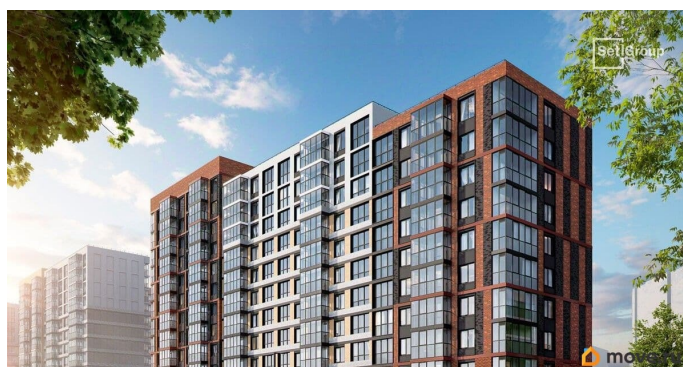

3е-комнатная, 58.23м²

- Кол-во комнат 2
- Этаж 5 из 12
- Общая площадь 58.23м²
- Жилая площадь 26.22м²