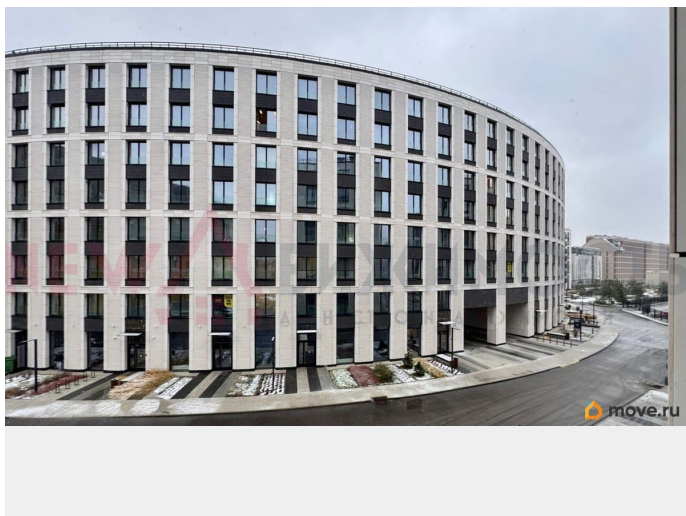

Документы: • 1 взрослый собственник • Без обременений • Прямая продажа Звоните! Мы ответим на ваши вопросы и организуем просмотр квартиры! Арт. 127639549