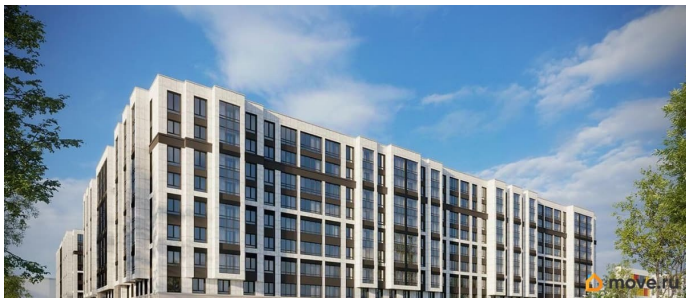

Продаётся 2к.кв. в ЖК Кинопарк от застройщика Группа компаний «РСТИ» (Росстройинвест). Квартира находится в 9 этажном доме, в Очередь 2, Корпус 1 на 9 этаже. Общая площадь квартиры 58,20 кв.м. «Кинопарк» — современный жилой комплекс, в котором главную роль играет Вы! Здесь возможен любой желанный сценарий жизни. Продуманные планировки, закрытые уютные дворы, развитая инфраструктура квартала — всё это обеспечит высокий уровень комфорта и будет вдохновлять на новые свершения. «Кинопарк» у парка «Новознаменка» возводится на бывшей территории «Ленфильма». Тема кино найдет отражение в отделке мест общего пользования и благоустройстве территории. Инфраструктура Жилой комплекс расположен в обжитой части Красносельского района рядом есть магазины, детские сады, школы и другая необходимая инфраструктура. Напротив комплекса находится парк «Новознаменка», в шаговой доступности еще четыре парка и два сквера.