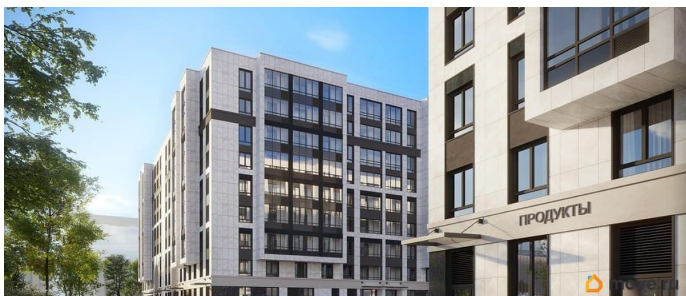

Продаётся 2к.кв. в ЖК Кинопарк от застройщика Группа компаний «РСТИ» (Росстройинвест). Квартира находится в 9 этажном доме, в Очередь 2, Корпус 1 на 9 этаже. Общая площадь квартиры 58,20 кв.м. «Кинопарк» — современный жилой комплекс, в котором главную роль играет Вы! Здесь возможен любой желанный сценарий жизни. Продуманные планировки, закрытые уютные дворы, развитая инфраструктура квартала — всё это обеспечит высокий уровень комфорта и будет вдохновлять на новые свершения. «Кинопарк» у парка «Новознаменка» возводится на бывшей территории «Ленфильма». Тема кино найдет отражение в отделке мест общего пользования и благоустройстве территории. Инфраструктура Жилой комплекс расположен в обжитой части Красносельского района рядом есть магазины, детские сады, школы и другая необходимая инфраструктура. Напротив комплекса находится парк «Новознаменка», в шаговой доступности еще четыре парка и два сквера.