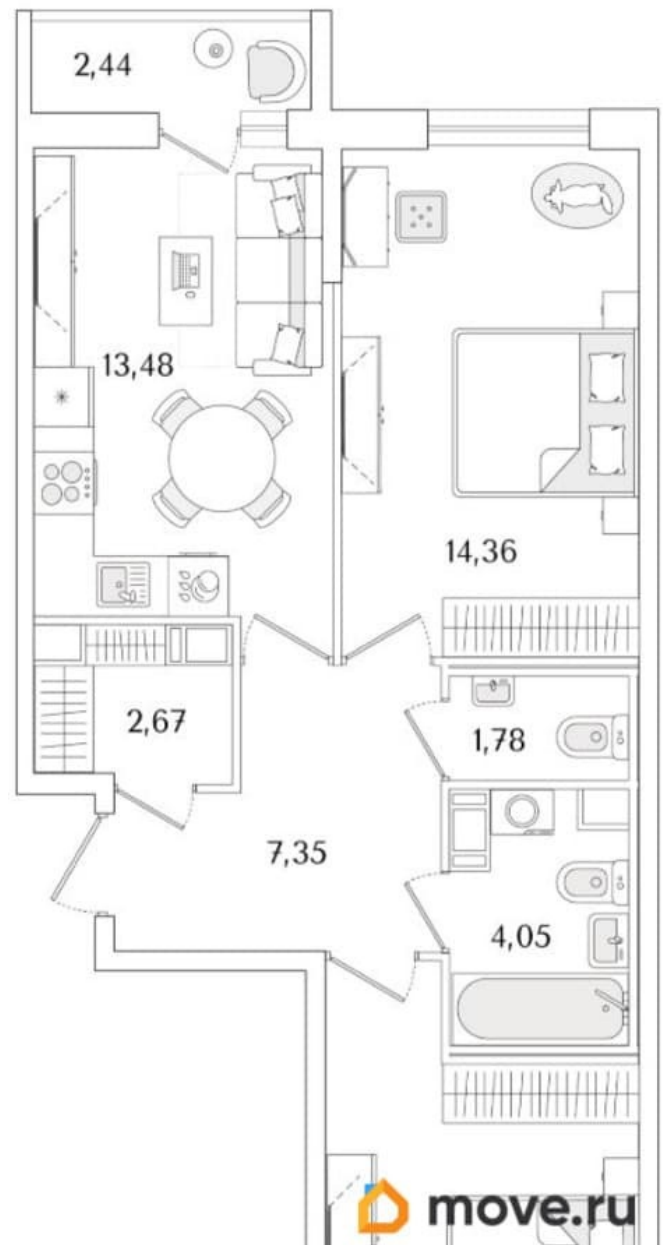

Квартира

Количество комнат

2

Высота потолков

3 м

Жилая площадь

27.7 м²

Площадь кухни

13.5 м²

Общая площадь

58.2 м²

Этаж

8/9

Детали объекта

Тип сделки

Продам

Раздел

[Квартиры](#)

Тип балкона

лоджия

Тип санузла

совмещенный

Ремонт

без отделки