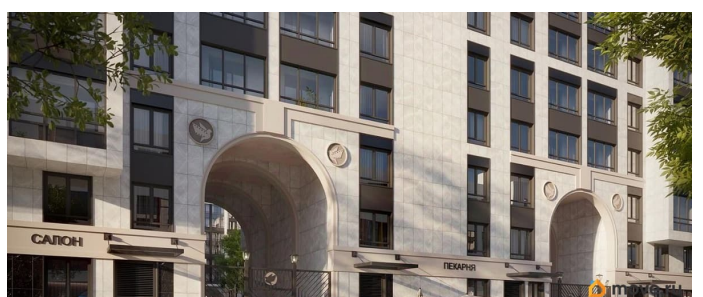

Продаётся 2к.кв. в ЖК Кинопарк от застройщика Группа компаний «РСТИ» (Росстройинвест). Квартира находится в 9 этажном доме, в Очередь 2, Корпус 1 на 8 этаже. Общая площадь квартиры 58,20 кв.м. «Кинопарк» — современный жилой комплекс, в котором главную роль играют Вы! Здесь возможен любой желанный сценарий жизни. Продуманные планировки, закрытые уютные дворы, развитая инфраструктура квартала — всё это обеспечит высокий уровень комфорта и будет вдохновлять на новые свершения. «Кинопарк» у парка «Новознаменка» возводится на бывшей территории «Ленфильма». Тема кино найдет отражение в отделке мест общего пользования и благоустройстве территории. Инфраструктура Жилой комплекс расположен в обжитой части Красносельского района рядом есть магазины, детские сады, школы и другая необходимая инфраструктура. Напротив комплекса находится парк «Новознаменка», в шаговой доступности еще четыре парка и два сквера.