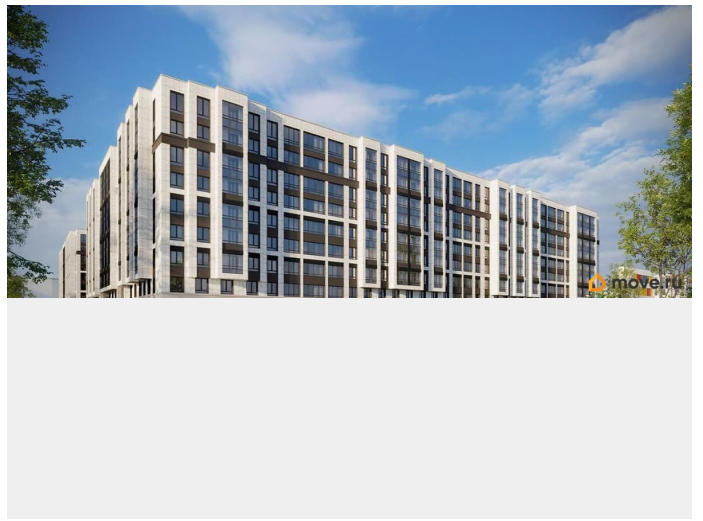

Продаётся 2к.кв. в ЖК Кинопарк от застройщика Группа компаний «РСТИ» (Росстройинвест). Квартира находится в 9 этажном доме, в Очередь 2, Корпус 1 на 8 этаже. Общая площадь квартиры 58,20 кв.м. «Кинопарк» — современный жилой комплекс, в котором главную роль играют Вы! Здесь возможен любой желанный сценарий жизни. Продуманные планировки, закрытые уютные дворы, развитая инфраструктура квартала — всё это обеспечит высокий уровень комфорта и будет вдохновлять на новые свершения. «Кинопарк» у парка «Новознаменка» возводится на бывшей территории «Ленфильма». Тема кино найдет отражение в отделке мест общего пользования и благоустройстве территории. Инфраструктура Жилой комплекс расположен в обжитой части Красносельского района рядом есть магазины, детские сады, школы и другая необходимая инфраструктура. Напротив комплекса находится парк «Новознаменка», в шаговой доступности еще четыре парка и два сквера.