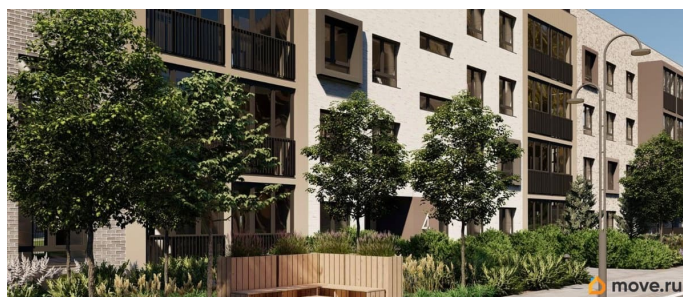

Комплекс будет оснащен многоуровневым паркингом, автостоянкой, станциями для заряда электромобилей, велопарковками и местами для выгула живот