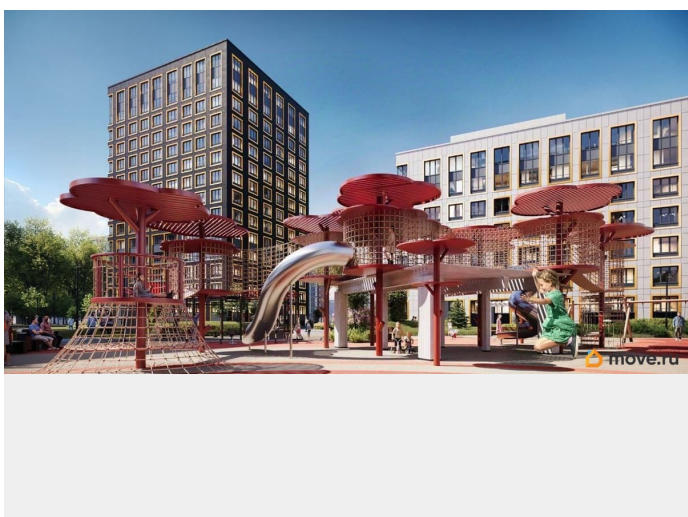

кв.м., на 1 этаже. Новый жилой комплекс «Аурум» от застройщика «РосСтройИнвест» расположен по адресу: г. Санкт-Петербург, Кондратьевский проспект