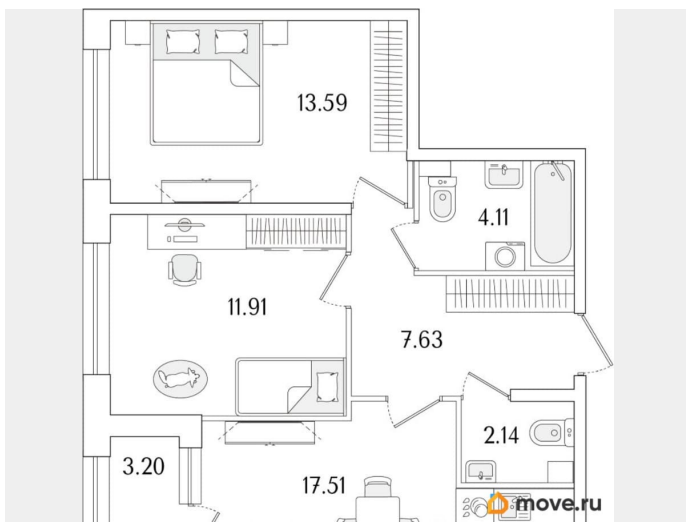

Move.ru - вся недвижимость России