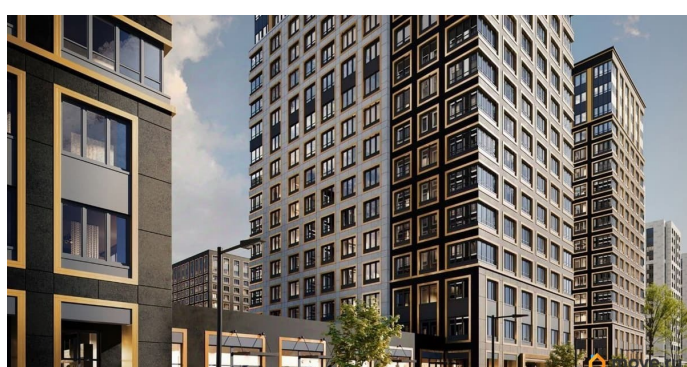

**79810840047**

для заметок

кв.м., на 1 этаже. Новый жилой комплекс «Аурум» от застройщика «РосСтройИнвест» расположен по адресу: г. Санкт-Петербург, Кондратьевский проспект

Move.ru - вся недвижимость России