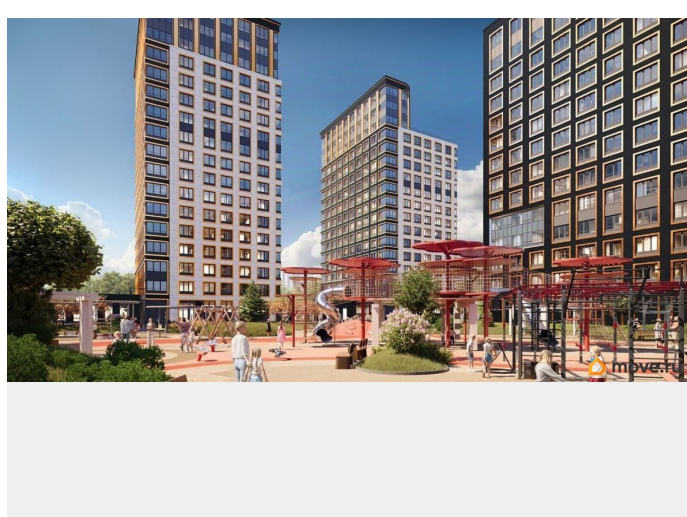

**79810840047**

для заметок

кв.м., на 1 этаже. Новый жилой комплекс «Аурум» от застройщика «РосСтройИнвест» расположен по адресу: г. Санкт-Петербург, Кондратьевский проспект

Move.ru - вся недвижимость России