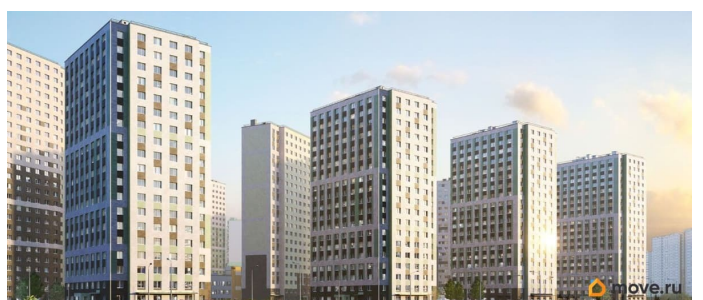

Ручьи

Комфорт-класс   Чистовая

Квартира с полной отделкой

2 КОМНАТ
58.4м ПЛОЩАДЬ
18 ИЗ 20 ЭТАЖ

move.ru