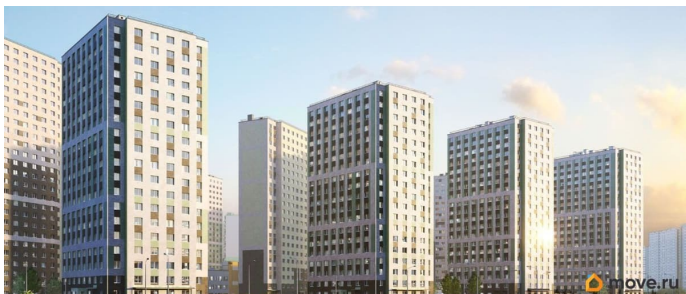

будут обустроены игровые и спортивные площадки с турниками и тренажерами, удобные зоны отдыха для детей и взрослых. Первые этажи отведены под колясочные, магазины и сервисные службы. Здесь есть всё необходимое для комфортной жизни: магазины, аптеки, парикмахерские, пекарни и кофейни, достаточно спуститься на лифте во двор своего дома. Вокруг квартала пройдет велодорожка. Преимущества комплекса: - Большой выбор семейных квартир с просторной кухней-гостиной - Рядом Муринский и Пискаревский парки - Безбарьерная среда - Развитая социальная инфраструктура - Двор без машин Успейте приобрести квартиру на выгодных условиях! Чтобы узнать подробности, обращайтесь за консультацией по телефону.