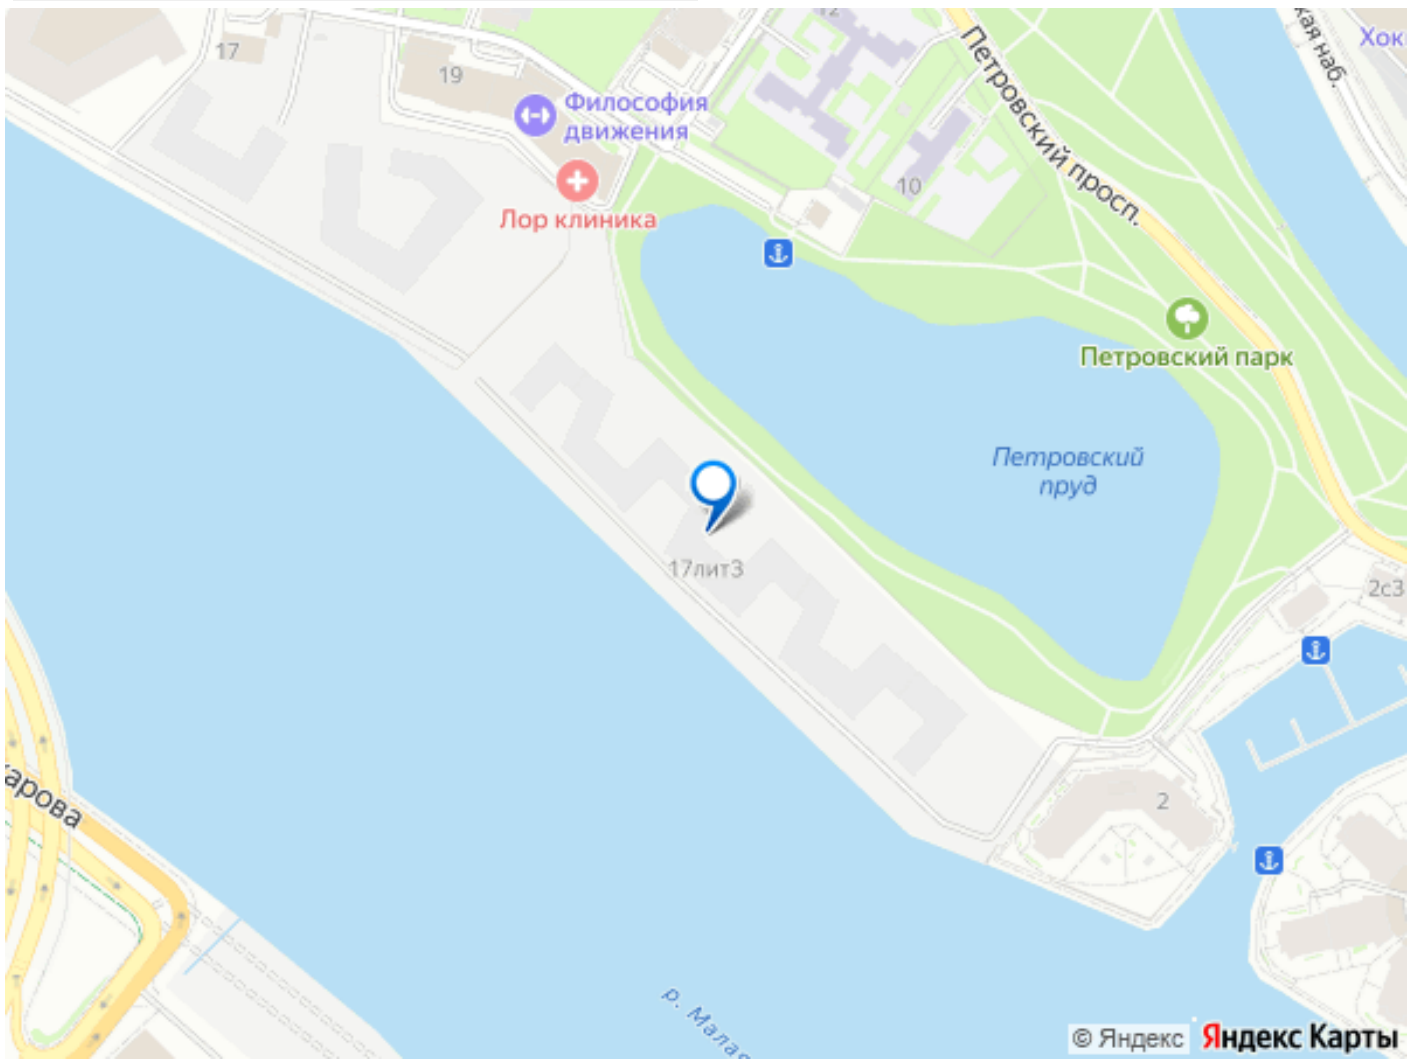

Move.ru - вся недвижимость России