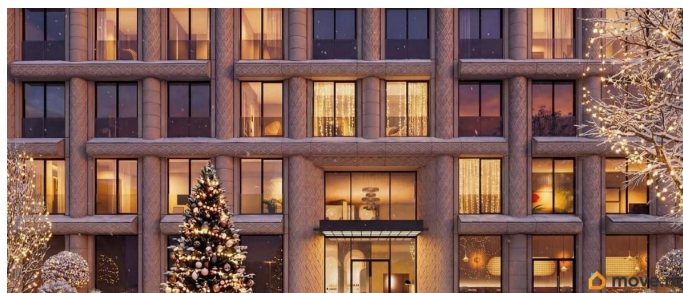

Петербурге и Москве, которые
устанавливают новые стандарты
эффективной жизни в мегаполисах.

17/33
ПЕТРОВСКИЙ ОСТРОВ

СЕКЦИЯ LIFE
ПЛОЩАДЬ 58,53 М²

- НОВАЯ ЛЕГЕНДА ПЕТРОВСКОГО ОСТРОВА
- ИСКЛЮЧИТЕЛЬНАЯ ЛОКАЦИЯ

move.ru

6 СЕКЦИЯ
5 ЭТАЖ

move.ru