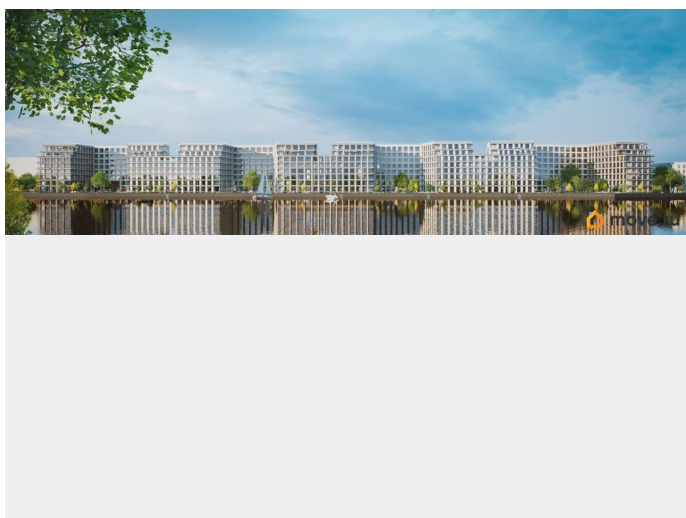

Петербурге и Москве, которые
устанавливают новые стандарты
эффективной жизни в мегаполисах.

17/33
ПЕТРОВСКИЙ ОСТРОВ

СЕКЦИЯ LIFE
ПЛОЩАДЬ 58,53 М²

- НОВАЯ ЛЕГЕНДА ПЕТРОВСКОГО ОСТРОВА
- ИСКЛЮЧИТЕЛЬНАЯ ЛОКАЦИЯ

move.ru

6 СЕКЦИЯ
5 ЭТАЖ

move.ru