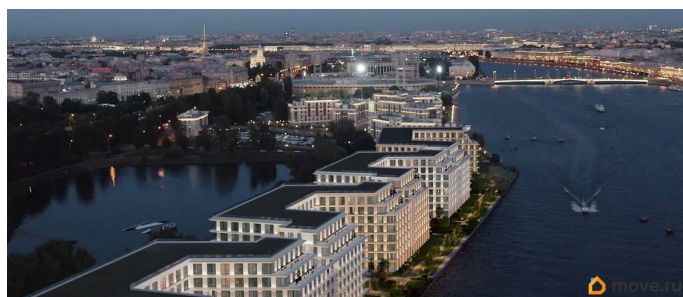

Петербурге и Москве, которые
устанавливают новые стандарты
эффективной жизни в мегаполисах.

17/33
ПЕТРОВСКИЙ ОСТРОВ

СЕКЦИЯ LIFE
ПЛОЩАДЬ 58,53 М²

- НОВАЯ ЛЕГЕНДА ПЕТРОВСКОГО ОСТРОВА
- ИСКЛЮЧИТЕЛЬНАЯ ЛОКАЦИЯ

move.ru

6 СЕКЦИЯ
5 ЭТАЖ

move.ru