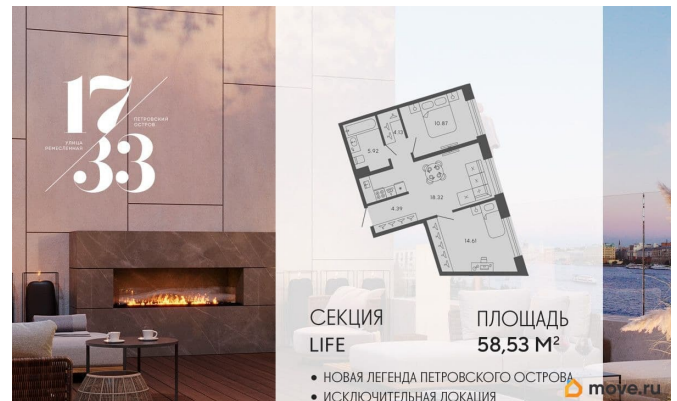

🕒 Создано: 20.02.2026 в 08:54

🔄 Обновлено: 13.03.2026 в 13:05

Element, Element

79830679068

**Санкт-Петербург, Ремесленная улица,
17литЗ**

47 810 231 ₹

Санкт-Петербург, Ремесленная улица, 17литЗ

Округ

[СПБ, Петроградский район](#)

Улица

[улица Ремесленная](#)

Квартира

Количество комнат

2

Высота потолков

3 м

Жилая площадь

25.4 м²

Общая площадь

58.53 м²

Этаж

5/8

Детали объекта

Тип сделки

Продам

Раздел

[Квартиры](#)

Ремонт

без отделки

Квартира в новостройке

для заметок