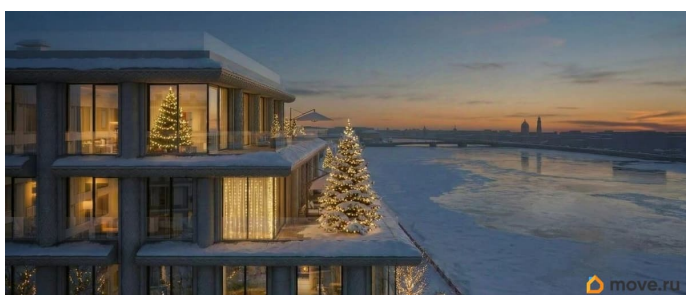

Петербурге и Москве, которые
устанавливают новые стандарты
эффективной жизни в мегаполисах.

17/33
ПЕТРОВСКИЙ ОСТРОВ

СЕКЦИЯ LIFE
ПЛОЩАДЬ 58,53 М²

- НОВАЯ ЛЕГЕНДА ПЕТРОВСКОГО ОСТРОВА
- ИСКЛЮЧИТЕЛЬНАЯ ЛОКАЦИЯ

move.ru

6 СЕКЦИЯ
5 ЭТАЖ

move.ru