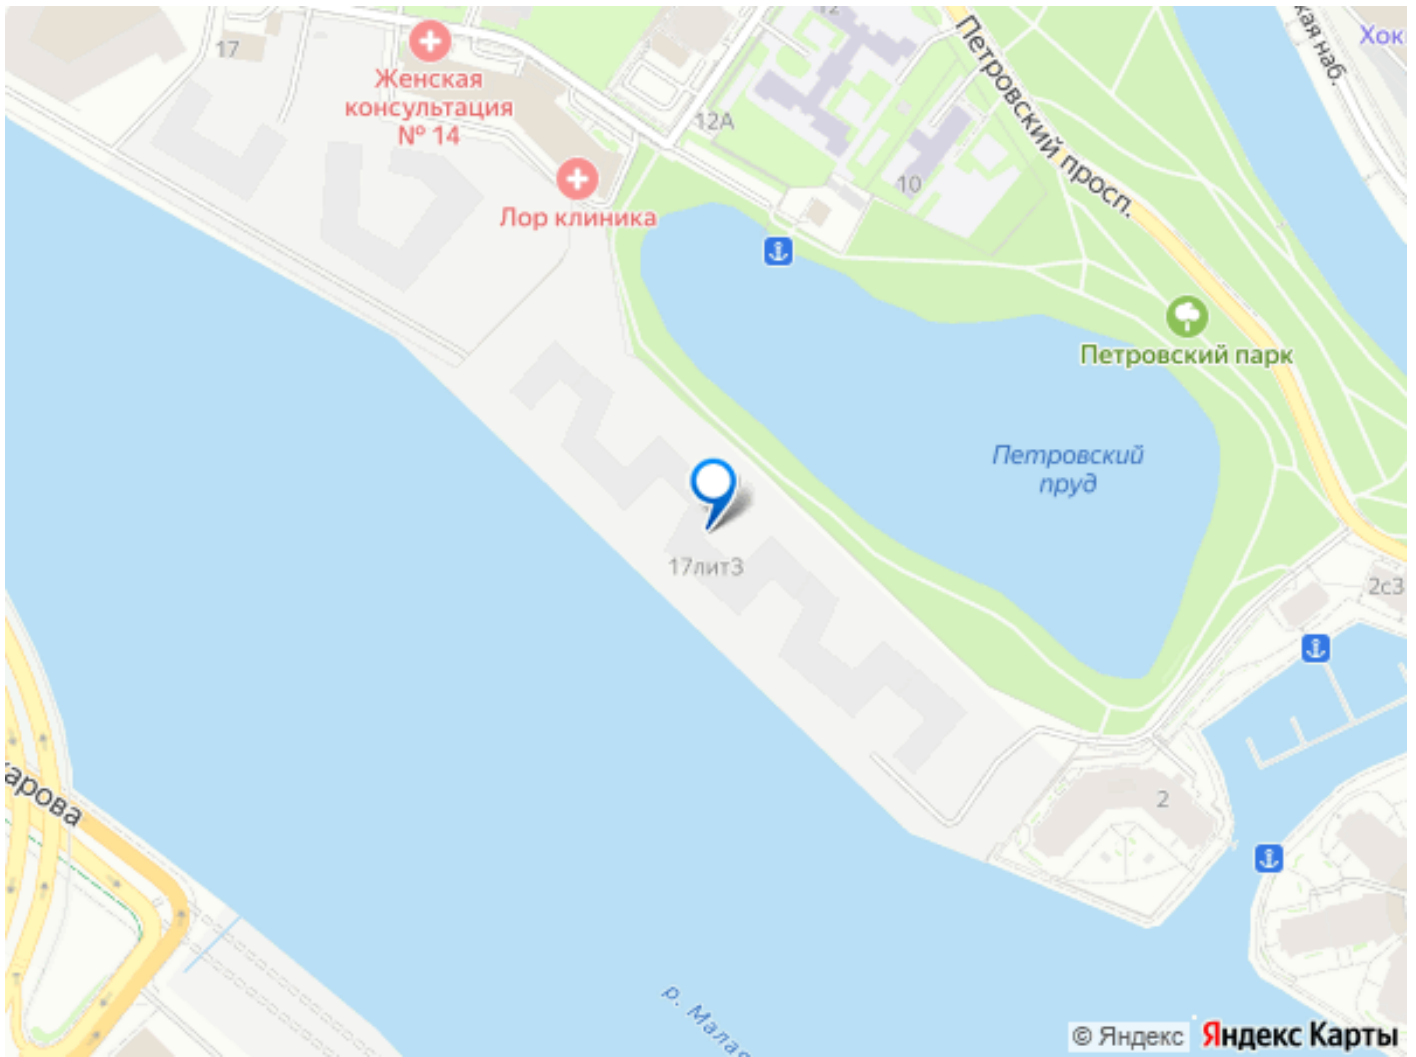

Move.ru - вся недвижимость России