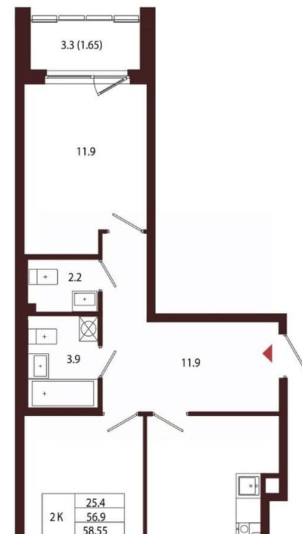

Детали объекта

Тип сделки

Продам

Раздел

[Квартиры](#)

Ремонт

с отделкой

Квартира в новостройке

да

Год сдачи