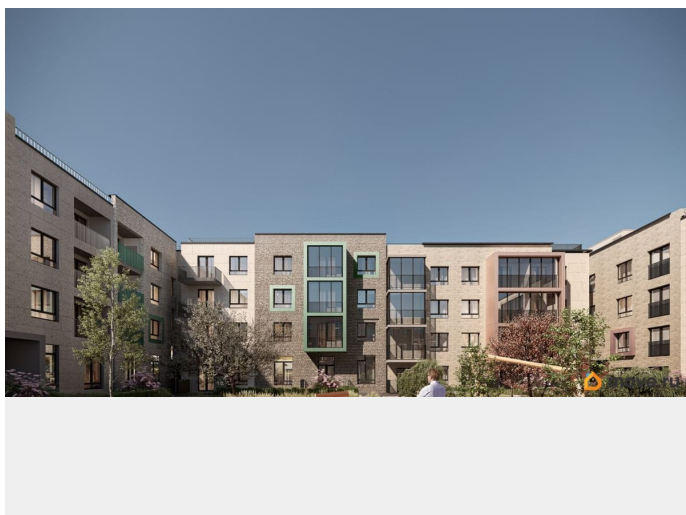

Комплекс будет оснащен многоуровневым паркингом, автостоянкой, станциями для заряда электромобилей, велопарковками и местами для выгула живот