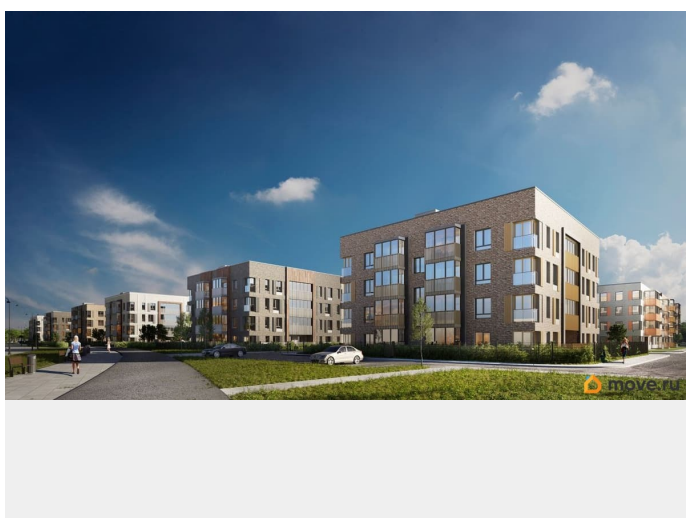

Комплекс будет оснащен многоуровневым паркингом, автостоянкой, станциями для заряда электромобилей, велопарковками и местами для выгула живот