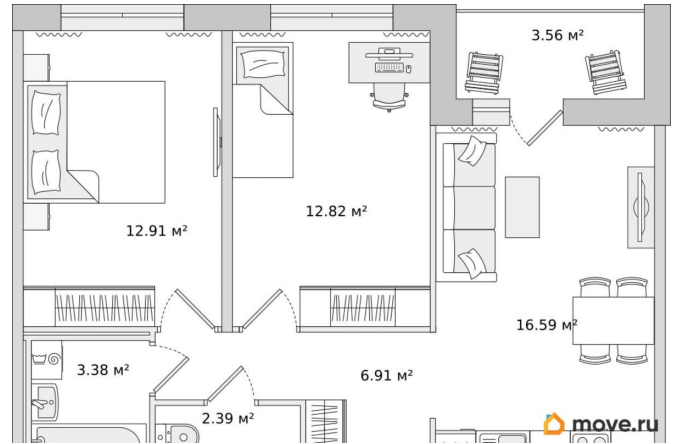

ЦДС, ЦДС

79927164398

🕒 Создано: 02.04.2026 в 16:40

🔄 Обновлено: 08.04.2026 в 18:03

Санкт-Петербург, улица Плесецкая, 24

15 730 000 ₹

Санкт-Петербург, улица Плесецкая, 24

Округ

[СПБ, Приморский район](#)

Улица

[улица Плесецкая](#)

Квартира

Количество комнат

2

Высота потолков

2.75 м

Жилая площадь

25.7 м²

Общая площадь

58.56 м²

Этаж

8/17

Детали объекта

Тип сделки

Продам

Раздел

[Квартиры](#)

Квартира в новостройке

да

Год сдачи

3 квартал 2027 г.

для заметок