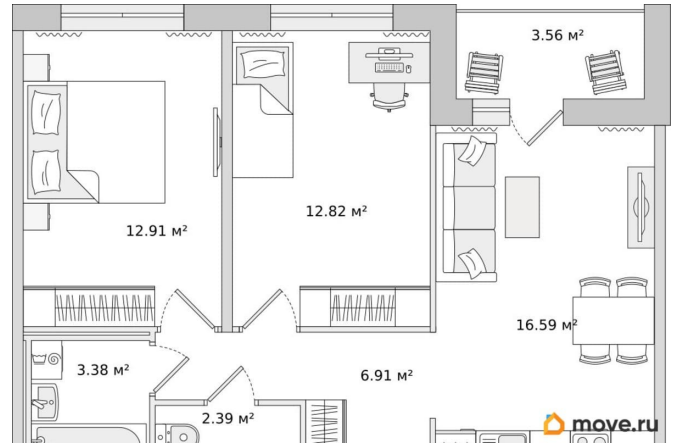

ЦДС, ЦДС

79927164398

Создано: 02.04.2026 в 16:54

Обновлено: 02.04.2026 в 16:55

Санкт-Петербург, улица Плесецкая, 24

15 400 000 ₹

Санкт-Петербург, улица Плесецкая, 24

Округ

[СПБ, Приморский район](#)

Улица

[улица Плесецкая](#)

Квартира

Количество комнат

2

Высота потолков

2.75 м

Жилая площадь

25.7 м²

Общая площадь

58.56 м²

Этаж

2/17

Детали объекта

Тип сделки

Продам

Раздел

[Квартиры](#)

Квартира в новостройке

да

Год сдачи

3 квартал 2027 г.

для заметок