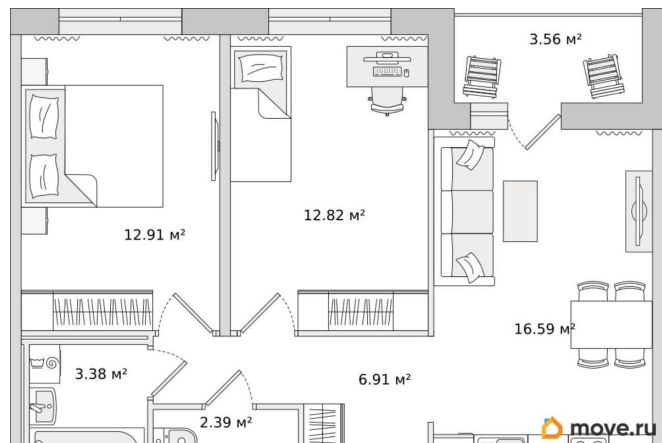

Создано: 02.04.2026 в 16:42

Обновлено: 08.04.2026 в 16:53

ЦДС, ЦДС

79927164398

Санкт-Петербург, улица Плесецкая, 24

15 950 000 ₹

Санкт-Петербург, улица Плесецкая, 24

Округ

[СПБ, Приморский район](#)

Улица

[улица Плесецкая](#)

Квартира

Количество комнат

2

Высота потолков

2.75 м

Жилая площадь

25.7 м²

Общая площадь

58.56 м²

Этаж

12/17

Детали объекта

Тип сделки

Продам

Раздел

[Квартиры](#)

Квартира в новостройке

да

Год сдачи

3 квартал 2027 г.

для заметок