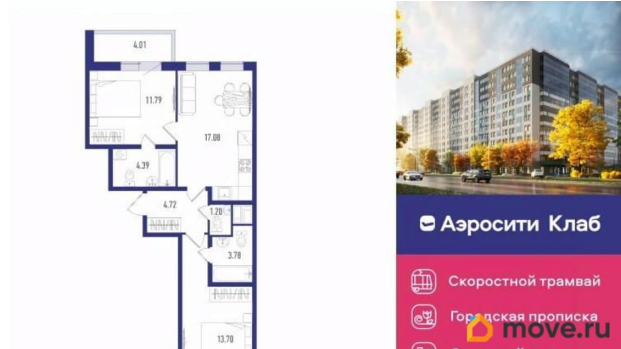

2.72 м

Жилая площадь

25.5 м²

Площадь кухни

17.1 м²

Общая площадь

58.66 м²

Этаж

Квартира в новостройке

да

Год сдачи

Описание

12-ти этажный дом на 965 квартир, выполненный по сборно-монолитной технологии. В проекте большой закрытый двор с собственным министадионом, игровыми комплексами и наземными бесплатными парковками. Лифты спускаются в подземный паркинг, видеонаблюдение и охрана 24/7. Рядом работают большая средняя и начальная школы, два детских сада. Скидка 1% жителям района.