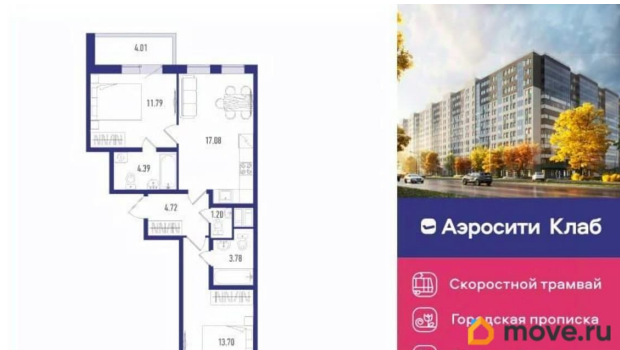

Создано: 02.04.2026 в 15:59

Обновлено: 02.04.2026 в 16:57

Лидер Групп, Лидер Групп

79238956441

10 265 500 ₹

Округ

[СПБ, Пушкинский район](#)

для заметок

Квартира

Количество комнат

2

Высота потолков

2.72 м

Жилая площадь

25.5 м²

Площадь кухни

17.1 м²

Общая площадь

58.66 м²

Этаж

8/12

Детали объекта

Тип сделки

Продам

Раздел

[Квартиры](#)

Ремонт

без отделки

Квартира в новостройке

да

Год сдачи