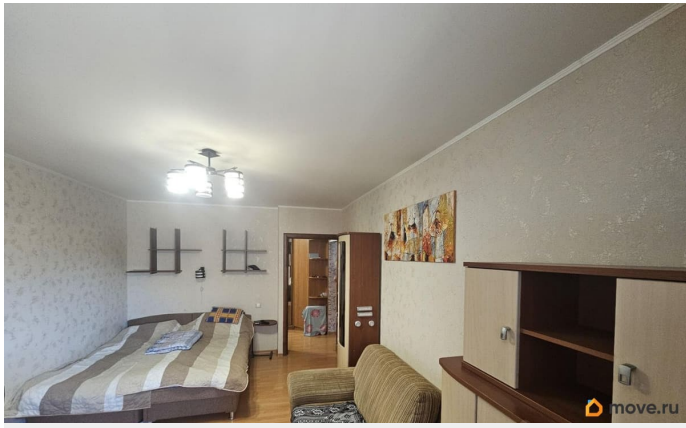

возможна ипотека, лифт, парковка

Описание

В прямой продаже отличная двух комнатная квартира в престижном Московском районе, в пешей доступности от метро! Общая площадь (без лоджии) - 58.6 м.кв, жилая - 32,2 (18,2+14) м.кв., кухня- 10 м.кв, коридор - 8,8 м.кв., лоджия - 3,1 м.кв. Квартира в хорошем, жилом состоянии. Эркер в большой комнате. Два сан/узла. Выход на лоджию из кухни и из комнаты. Остается кухонный гарнитур со встроенной техникой и частично мебель в комнатах. Отличный, теплый кирпичный дом, с закрытой территорией для въезда автотранспорта. Проезд и парковка только для жителей. Чиста парадная, консьерж. Отличная инфраструктура! Множество магазинов, кафе, ресторанов, в том числе в доме. ТРК «Континент»! Школа, д/сад. ВСЕ в пешей доступности! До метро «Звездная» 5-7 минут неспешным шагом. Выезд на КАД в 5ти минутах езды. Крупные транспортные магистрали в 2х минутах - Московское шоссе, Московский проспект, Витебский проспект, Пулковское шоссе. - Один собственник! - Более 5 ти лет в собственности! - Без обременений! - Прямая продажа! - Быстрый выход на сделку! Рассмотрим любую форму оплаты! Помощь в подборе ипотечной программы, при необходимости!