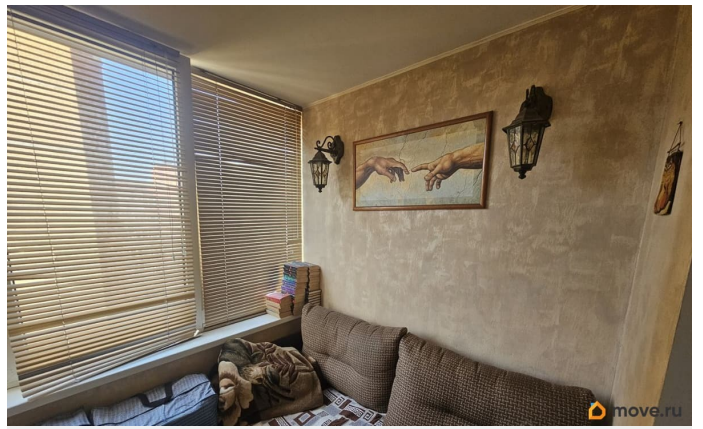

возможна ипотека, лифт, парковка

Описание

В прямой продаже отличная двух комнатная квартира в престижном Московском районе, в пешей доступности от метро! Общая площадь (без лоджии) - 58.6 м.кв, жилая - 32,2 (18,2+14) м.кв., кухня- 10 м.кв, коридор - 8,8 м.кв., лоджия - 3,1 м.кв. Квартира в хорошем, жилом состоянии. Эркер в большой комнате. Два сан/узла. Выход на лоджию из кухни и из комнаты. Остается кухонный гарнитур со встроенной техникой и частично мебель в комнатах. Отличный, теплый кирпичный дом, с закрытой территорией для въезда автотранспорта. Проезд и парковка только для жителей. Чиста парадная, консьерж. Отличная инфраструктура! Множество магазинов, кафе, ресторанов, в том числе в доме. ТРК «Континент»! Школа, д/сад. ВСЕ в пешей доступности! До метро «Звездная» 5-7 минут неспешным шагом. Выезд на КАД в 5ти минутах езды. Крупные транспортные магистрали в 2х минутах - Московское шоссе, Московский проспект, Витебский проспект, Пулковское шоссе. - Один собственник! - Более 5 ти лет в собственности! - Без обременений! - Прямая продажа! - Быстрый выход на сделку! Рассмотрим любую форму оплаты! Помощь в подборе ипотечной программы, при необходимости!