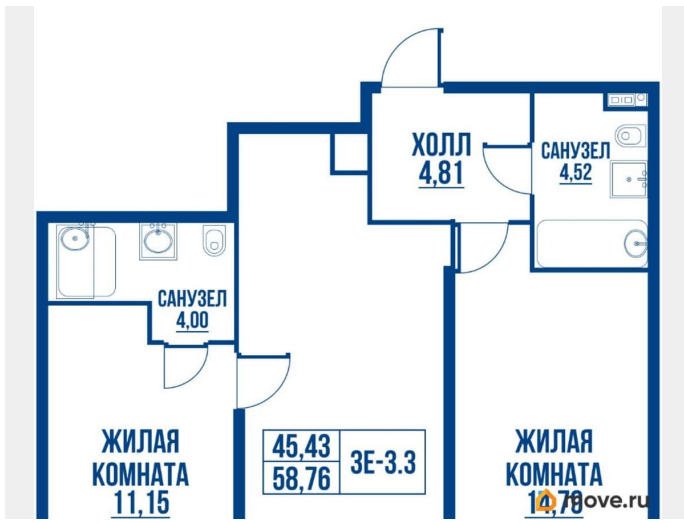

### Квартира

Количество комнат

2

Площадь кухни

19.5 м<sup>2</sup>

Общая площадь

58.76 м<sup>2</sup>

Этаж

### Описание

457669 ВИДОВАЯ ! Чтобы сейчас купить

для заметок

нужно - 4 000 000р. + 50000 р за переуступку и перевод рассрочки! Остаток 7 186 000 р до 30.06.2026 2-комнатная квартира ЖК Zoom на Неве. Площадь: 58.76 м? Площадь кухни: 19.49 м? Об объекте: + Вид на Неву + Большая просторная кухня + Бизнес-лайт + Первая линия Октябрьской набережной + 7км до исторического центра + 15 мин до КАД и м.Дыбенко + Лондон Молл в шаговой доступности + Благоустроенные двory, детская игровая комната, подземный паркинг, коммерческие зоны на первом этаже Комплекс расположен на берегу Невы в непосредственной близости от центра города. Большой выбор эргономичных и максимально продуманных планировок позволит каждому найти подходящий вариант. Вид на воду, благоустроенные двory, подземный паркинг, коммерческие зоны на первом этаже, это и многое другое делает Zoom на Неве идеальным местом для жизни. Остались вопросы? Звоните, с радостью на них ответим!