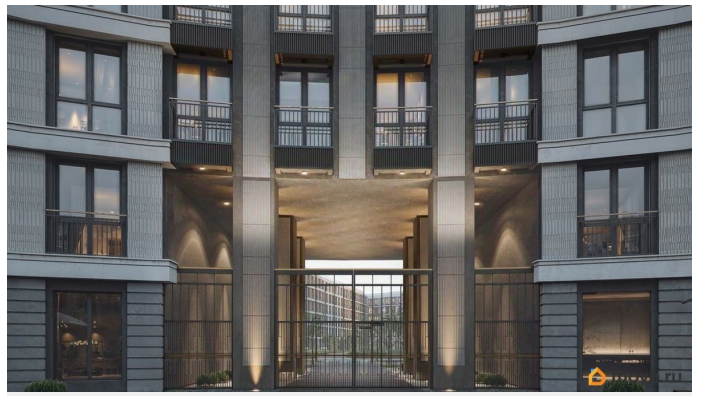

## Описание

Просторная квартира в престижной локации — ул. Профессора Попова, 38, между набережной Карповки и исторической застройкой Петроградской стороны. Из окон открываются виды на Иоанновский монастырь и реку Карповку. В пешей доступности метро «Петроградская», «Чкаловская» и «Чёрная речка». Высота потолков 3 м, панорамное остекление, эксклюзивная планировка. Квартира передается без отделки, что позволяет реализовать индивидуальный дизайн-проект. Монолитно-кирпичный дом клубного формата, 6-этажная периметральная застройка с полузакрытым двором и парадными курдонёрами. Подземный паркинг с прямым доступом из жилых этажей. Благоустроенная набережная с собственным причалом, озеленённые пространства для отдыха. Рядом ведущие вузы, школы, парки и рестораны. Удобный выезд на ЗСД.