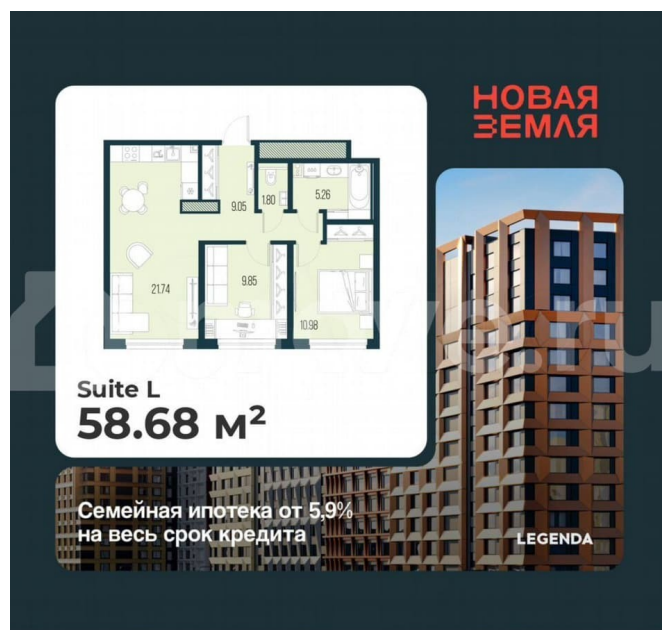

с отделкой

Квартира в новостройке

да

Описание

Продается 2-комн. квартира с предчистовой отделкой в ЖК «Новая Земля» на 7 этаже. Общая площадь: 58.68 кв.м., жилая: 20.83 кв.м., площадь просторной кухни-столовой: 21.74 кв.м. Комнаты изолированные, все окна выходят на одну сторону. В квартире один отдельный санузел. Высота потолков 2.85 м.

<https://spb.move.ru/objects/9290015407>

Legenda Development, Legenda Development

89251234567

для заметок

Квартира находится в корпусе 1.8. Дом монолитный, одноподъездный, высотой 15 этажей. На этаже 8 квартир. В подъезде 2 пассажирских и 1 грузовой лифт. Окончание строительства - 4 квартал 2028 года.

Оформление сделки по договору долевого участия. Новая Земля — проект LEGENDA в локации морской набережной Васильевского острова, где уже сегодня формируется многообещающее и перспективное место для жизни и инвестиций. Проект состоит из двух очередей, расположенных в непосредственной близости, но имеющих идеологически разный подход к проектированию и ассортиментному предложению. Первая очередь, где квартиры уже в продаже, наполнена компактными функциональными и эстетичными сьютами в комплектации TechnoBox, подходящими для активной аудитории, предпочитающей больше времени проводить в городе.