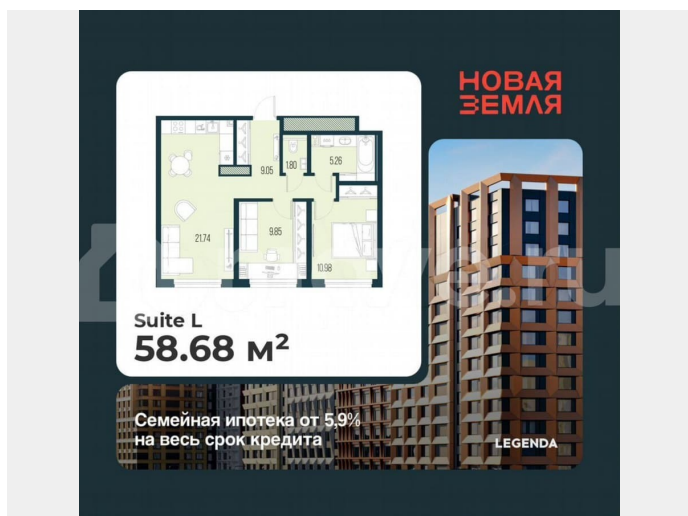

несколько сегментов, отличающихся размерами, функциональной наполненностью и отвечающих потребностям различных жителей проекта. (AQID02528080)