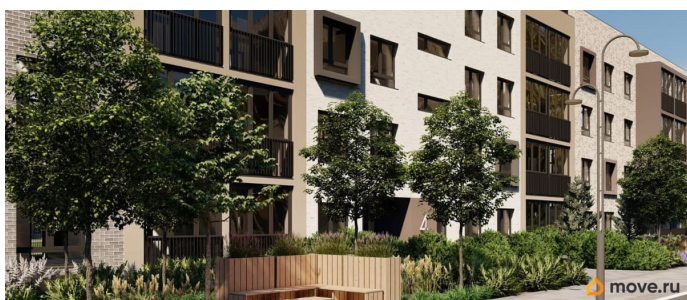

Комплекс будет оснащен многоуровневым паркингом, автостоянкой, станциями для заряда электромобилей, велопарковками и местами для выгула живот