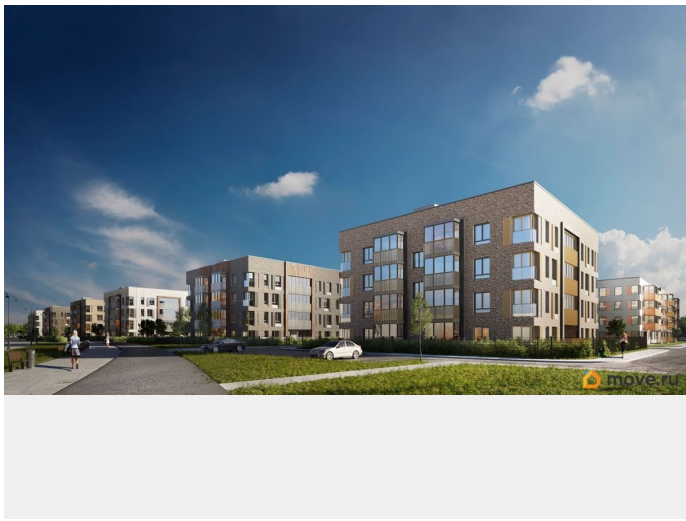

Move.ru - вся недвижимость России