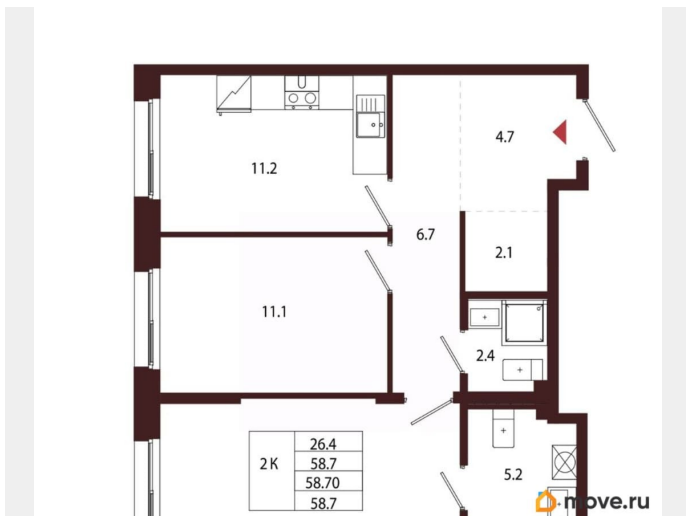

Комплекс будет оснащен многоуровневым паркингом, автостоянкой, станциями для заряда электромобилей, велопарковками и местами для выгула живот