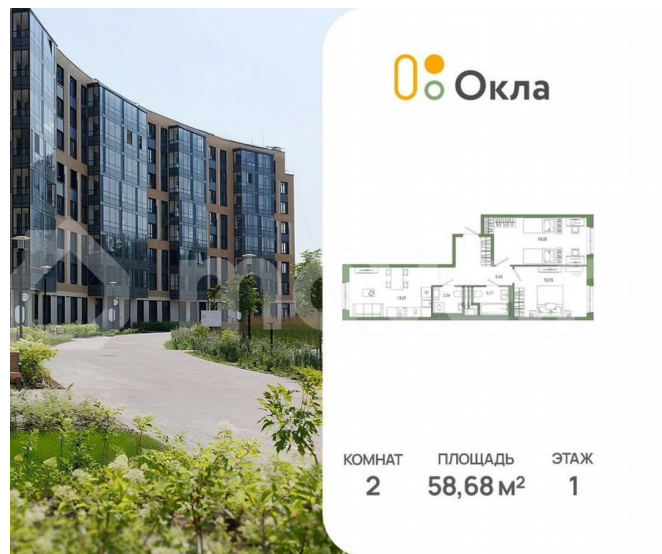

Санкт-Петербург, Суздальское ш, стр.

3.2.1

15 514 992 ₺

Санкт-Петербург, Суздальское ш, стр. 3.2.1

для заметок

Квартира

Количество комнат

2

Общая площадь

58.7 м²

Этаж

1/7

Детали объекта

Тип сделки

Продам

Раздел

[Квартиры](#)

Ремонт

без отделки

Квартира в новостройке

да

Описание

Продается 2 комнатная квартира № 50 в ЖК ОКЛА

 **Окла**

КОМНАТ	ПЛОЩАДЬ	ЭТАЖ
2	58,68 м²	1

ОКЛА

ЖИЛОЙ КОМПЛЕКС

24

Окна 3.2.1
2 серия 1 этаж

Move.ru - вся недвижимость России