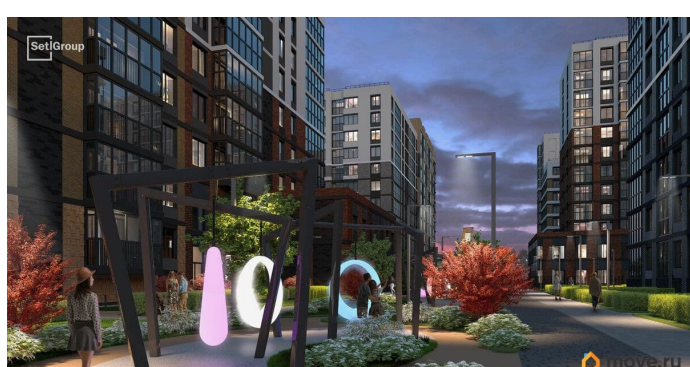

## Описание

Продается уютная 2-комнатная квартира от застройщика в жилом комплексе «Титул в Московском» в престижном Московском районе. До метро можно добраться пешком всего за 25 минут. Мастер-спальня с собственной ванной комнатой. Самое приватное пространство в вашей квартире. Уникальная, функциональная европланировка, большая кухня-гостиная 17.59 м<sup>2</sup>, вместительная прихожая 5.68 м<sup>2</sup>. Общая площадь квартиры - 58.83 м<sup>2</sup>, жилая 25.63 м<sup>2</sup>, высота потолка 2.77 м. Квартира продается с отделкой «Норд Лайн серый плюс». Что особенного в ЖК «Титул в Московском»? • Престижный Московский район • Авторская архитектурная концепция • 2 центральные входные группы с ресепшн и лаундж-зонами • Кленовая аллея с арт-стеллой, цветочная аллея и сад трав • Уютные дворы-патио, площадки SetlKids и SetlSport • Инновационный Лицей Setl с оригинальной архитектурной концепцией и уникальной образовательной средой