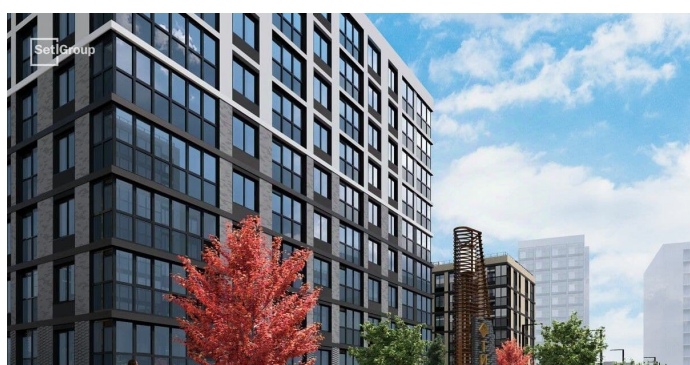

## Описание

Продается уютная 2-комнатная квартира от застройщика в жилом комплексе «Титул в Московском» в престижном Московском районе. До метро можно добраться пешком всего за 25 минут. Мастер-спальня с собственной ванной комнатой. Самое приватное пространство в вашей квартире. Уникальная, функциональная европланировка, большая кухня-гостиная 17.59 м<sup>2</sup>, вместительная прихожая 5.68 м<sup>2</sup>. Общая площадь квартиры - 58.83 м<sup>2</sup>, жилая 25.63 м<sup>2</sup>, высота потолка 2.77 м. Квартира продается с отделкой «Норд Лайн серый плюс». Что особенного в ЖК «Титул в Московском»? • Престижный Московский район • Авторская архитектурная концепция • 2 центральные входные группы с ресепшн и лаундж-зонами • Кленовая аллея с арт-стеллой, цветочная аллея и сад трав • Уютные дворы-патио, площадки SetlKids и SetlSport • Инновационный Лицей Setl с оригинальной архитектурной концепцией и уникальной образовательной средой