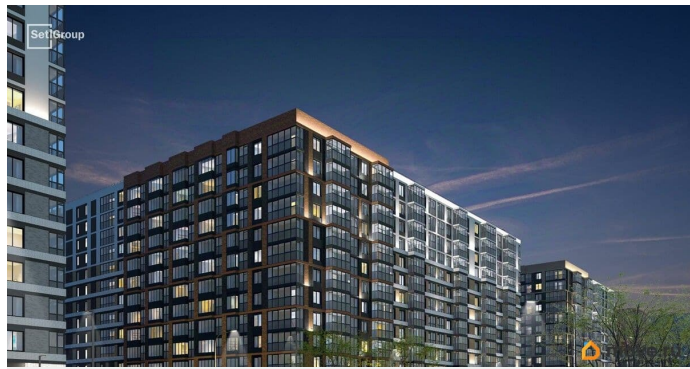

## Описание

Продается уютная 2-комнатная квартира от застройщика в жилом комплексе «Титул в Московском» в престижном Московском районе. До метро можно добраться пешком всего за 25 минут. Мастер-спальня с собственной ванной комнатой. Самое приватное пространство в вашей квартире. Уникальная, функциональная европланировка, большая кухня-гостиная 17.59 м<sup>2</sup>, вместительная прихожая 5.68 м<sup>2</sup>. Общая площадь квартиры - 58.83 м<sup>2</sup>, жилая 25.63 м<sup>2</sup>, высота потолка 2.77 м. Квартира продается с отделкой «Норд Лайн серый плюс». Что особенного в ЖК «Титул в Московском»? • Престижный Московский район • Авторская архитектурная концепция • 2 центральные входные группы с ресепшн и лаундж-зонами • Кленовая аллея с арт-стеллой, цветочная аллея и сад трав • Уютные дворы-патио, площадки SetlKids и SetlSport • Инновационный Лицей Setl с оригинальной архитектурной концепцией и уникальной образовательной средой