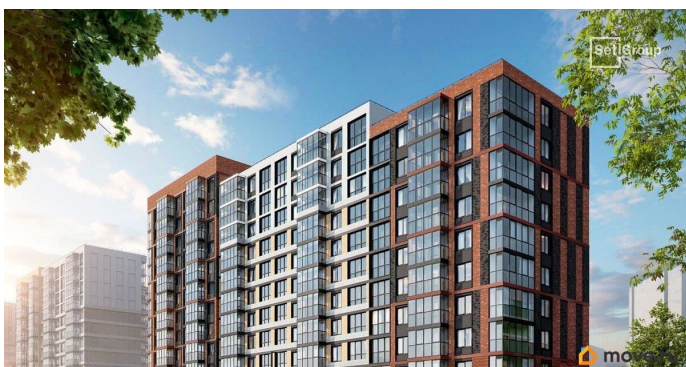

## Описание

Продается уютная 2-комнатная квартира от застройщика в жилом комплексе «Титул в Московском» в престижном Московском районе. До метро можно добраться пешком всего за 25 минут. Мастер-спальня с собственной ванной комнатой. Самое приватное пространство в вашей квартире. Уникальная, функциональная европланировка, большая кухня-гостиная 17.59 м<sup>2</sup>, вместительная прихожая 5.68 м<sup>2</sup>. Общая площадь квартиры - 58.83 м<sup>2</sup>, жилая 25.63 м<sup>2</sup>, высота потолка 2.77 м. Квартира продается с отделкой «Норд Лайн серый плюс». Что особенного в ЖК «Титул в Московском»? • Престижный Московский район • Авторская архитектурная концепция • 2 центральные входные группы с ресепшн и лаундж-зонами • Кленовая аллея с арт-стеллой, цветочная аллея и сад трав • Уютные дворы-патио, площадки SetlKids и SetlSport • Инновационный Лицей Setl с оригинальной архитектурной концепцией и уникальной образовательной средой