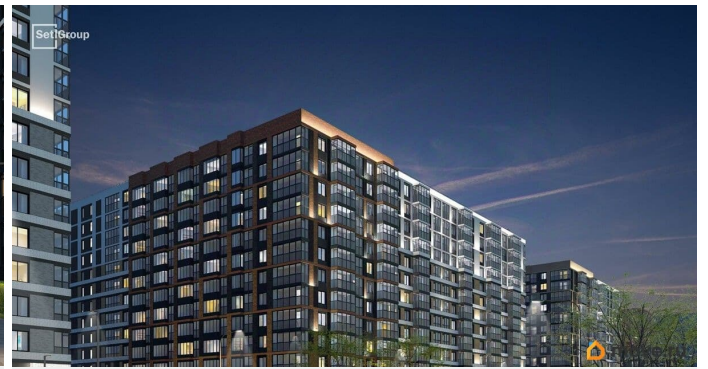

4 квартал 2028 г.

Покупка в ипотеку

<https://spb.move.ru/objects/9293674368>

**Петербургская Недвижимость,
Петербургская Недвижимость
79390303280**

для заметок

возможна ипотека, лифт

Описание

Продается уютная 2-комнатная квартира от застройщика в жилом комплексе «Титул в Московском» в престижном Московском районе. До метро можно добраться пешком всего за 25 минут. Мастер-спальня с собственной ванной комнатой. Самое приватное пространство в вашей квартире. Уникальная, функциональная европланировка, большая кухня-гостиная 17.59 м², вместительная прихожая 5.68 м². Общая площадь квартиры - 58.83 м², жилая 25.63 м², высота потолка 2.77 м. Квартира продается с отделкой «Норд Лайн светлый плюс». Что особенного в ЖК «Титул в Московском»? • Престижный Московский район • Авторская архитектурная концепция • 2 центральные входные группы с ресепшн и лаундж-зонами • Кленовая аллея с арт-стеллой, цветочная аллея и сад трав • Уютные дворы-патио, площадки SetlKids и SetlSport • Инновационный Лицей Setl с оригинальной архитектурной концепцией и уникальной образовательной средой