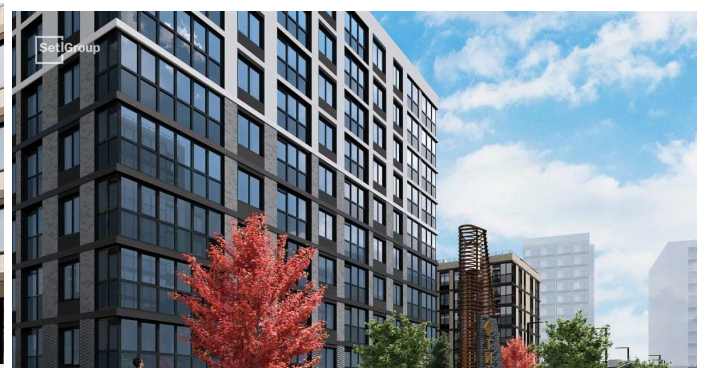

4 квартал 2028 г.

Покупка в ипотеку

<https://spb.move.ru/objects/9293674368>

**Петербургская Недвижимость,
Петербургская Недвижимость
79390303280**

для заметок

возможна ипотека, лифт

Описание

Продается уютная 2-комнатная квартира от застройщика в жилом комплексе «Титул в Московском» в престижном Московском районе. До метро можно добраться пешком всего за 25 минут. Мастер-спальня с собственной ванной комнатой. Самое приватное пространство в вашей квартире. Уникальная, функциональная европланировка, большая кухня-гостиная 17.59 м², вместительная прихожая 5.68 м². Общая площадь квартиры - 58.83 м², жилая 25.63 м², высота потолка 2.77 м. Квартира продается с отделкой «Норд Лайн светлый плюс». Что особенного в ЖК «Титул в Московском»? • Престижный Московский район • Авторская архитектурная концепция • 2 центральные входные группы с ресепшн и лаундж-зонами • Кленовая аллея с арт-стеллой, цветочная аллея и сад трав • Уютные дворы-патио, площадки SetlKids и SetlSport • Инновационный Лицей Setl с оригинальной архитектурной концепцией и уникальной образовательной средой