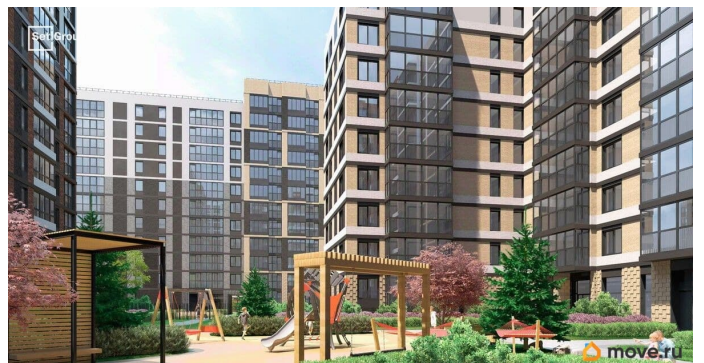

4 квартал 2028 г.

Покупка в ипотеку

<https://spb.move.ru/objects/9293674368>

**Петербургская Недвижимость,
Петербургская Недвижимость
79390303280**

для заметок

возможна ипотека, лифт

Описание

Продается уютная 2-комнатная квартира от застройщика в жилом комплексе «Титул в Московском» в престижном Московском районе. До метро можно добраться пешком всего за 25 минут. Мастер-спальня с собственной ванной комнатой. Самое приватное пространство в вашей квартире. Уникальная, функциональная европланировка, большая кухня-гостиная 17.59 м², вместительная прихожая 5.68 м². Общая площадь квартиры - 58.83 м², жилая 25.63 м², высота потолка 2.77 м. Квартира продается с отделкой «Норд Лайн светлый плюс». Что особенного в ЖК «Титул в Московском»? • Престижный Московский район • Авторская архитектурная концепция • 2 центральные входные группы с ресепшн и лаундж-зонами • Кленовая аллея с арт-стеллой, цветочная аллея и сад трав • Уютные дворы-патио, площадки SetlKids и SetlSport • Инновационный Лицей Setl с оригинальной архитектурной концепцией и уникальной образовательной средой